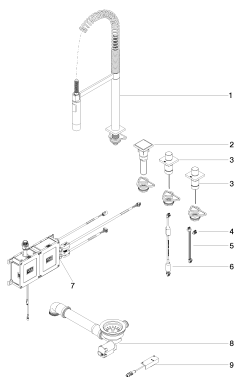

### блок управления и материал для подключения

- блок управления в сборе для крепления на монтажной шине TS 35, 120 x 135 x 60 мм
- 2x напорный шланг 1/2"IG x 1/2"IG x 400 мм
- сетевой блок питания 100-240 VAC / 12 VDC, 50-60 Hz, 18 Вт включая комплект переходников для страны пользования
- 2x угловой клапан 1/2" нар. резьба с фильтром
- Группа смесителей согл. DIN 4109: 1
- Этот артикул не совместим с раковинами из нержавеющей стали. Возможна комбинация с кухонными раковинами из глазурованной стали.
- Подробные указания по планированию и технические данные см. [www.dornbracht.com/professional](http://www.dornbracht.com/professional)
- ВНИМАНИЕ: на электронные приборы распространяются отдельные положения и условия.

Кухня - Tara Ultra

eUNIT KITCHEN Электронный функциональный блок интегрированный в раковину -

Артикульный номер: 41 271 875-06

платина матовая

размерный чертеж

Все величины в мм / дюймах = мм x 0,0394

Кухня - Tara Ultra

eUNIT KITCHEN Электронный функциональный блок интегрированный в раковину -

Артикульный номер: 41 271 875-06

график расхода

Спецификация запасных частей

№	Артикульный №	Наименование	Расходуемое кол-во
<hr/>			