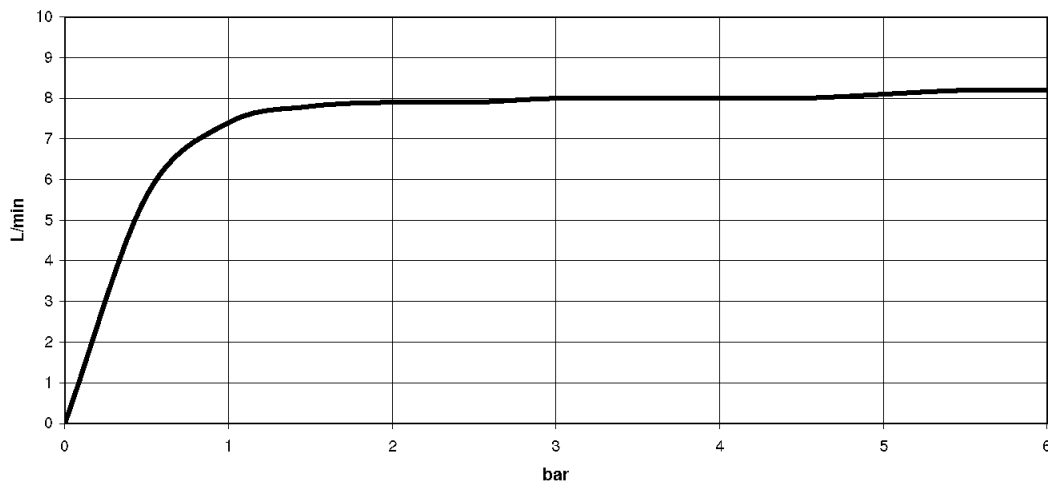

Кухня - Tara Ultra

eUNIT KITCHEN Электронный функциональный блок интегрированный в раковину -

Артикульный номер: 41 271 875-06

график расхода

Спецификация запасных частей