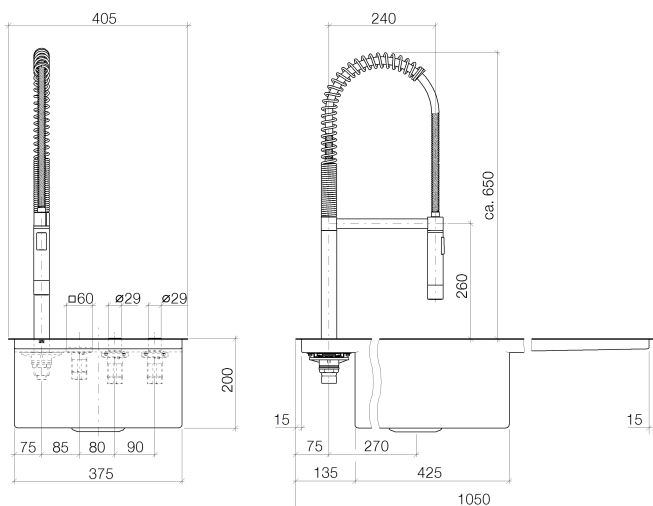

### блок управления и материал для подключения

- блок управления в сборе для крепления на монтажной шине TS 35, 120 x 135 x 60 мм
- 2x напорный шланг 1/2"IG x 1/2"IG x 400 мм
- сетевой блок питания 100-240 VAC / 12 VDC, 50-60 Hz, 18 Вт включая комплект переходников для страны пользования
- 2x угловой клапан 1/2" нар. резьба с фильтром
- Группа смесителей согл. DIN 4109: 1
- Этот артикул не совместим с раковинами из нержавеющей стали. Возможна комбинация с кухонными раковинами из глазурованной стали.
- Подробные указания по планированию и технические данные см. [www.dornbracht.com/professional](http://www.dornbracht.com/professional)
- ВНИМАНИЕ: на электронные приборы распространяются отдельные положения и условия.

Кухня - Tara Ultra

eUNIT KITCHEN Электронный функциональный блок интегрированный в раковину -

Артикульный номер: 41 271 875-06

платина матовая

размерный чертеж

Все величины в мм / дюймах = мм x 0,0394

Кухня - Tara Ultra

eUNIT KITCHEN Электронный функциональный блок интегрированный в раковину -

Артикульный номер: 41 271 875-06

график расхода

Спецификация запасных частей

№	Артикульный №	Наименование	Расходуемое кол-во
<hr/>			