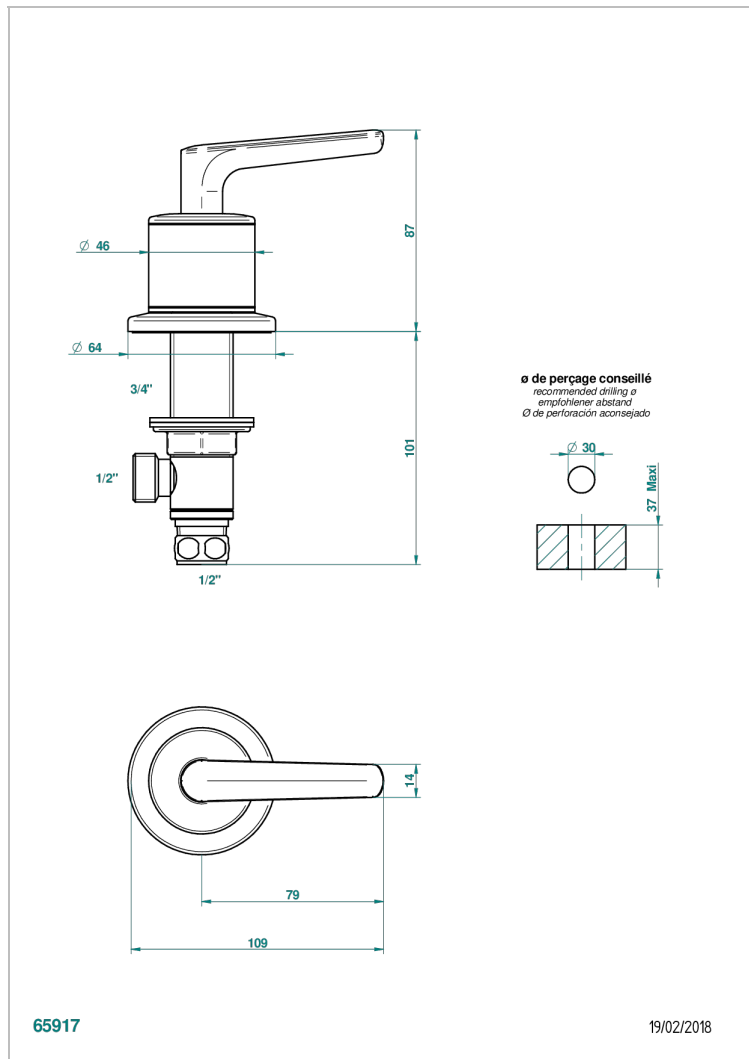

SYSTEM METAL LISSE C РУКОЯТКАМИ

G9B-35/C

Вентиль 1/2" наобртный для холодной воды

THG[®]
PARIS

ХАРАКТЕРИСТИКИ

- System métal lisse с рукоятками
- Вентиль 1/2" наобртный для холодной воды

ДОСТУПНЫЕ ВАРИАНТЫ ПОКРЫТИЙ