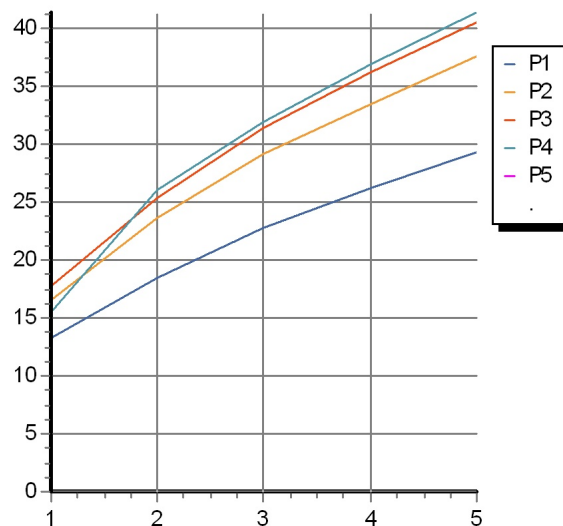

## SOFT

ZP7662

Portate / Flowrates (lt/min)

PRESSIONE PRESSURE	1 BAR	2 BAR	3 BAR	4 BAR	5 BAR
1 RUBINETTO APERTO <i>P1</i>	13,2	18,4	22,7	26,2	29,2
2 RUBINETTO APERTI 2 TAPS OPENED <i>P2</i>	16,5	23,6	29	33,3	37,6
3 RUBINETTO APERTI 3 TAPS OPENED <i>P3</i>	17,7	25,3	31,3	36,2	40,4
4 RUBINETTO APERTI 4 TAPS OPENED <i>P4</i>	15,5	26	31,9	36,9	41,3
<i>P5</i>					