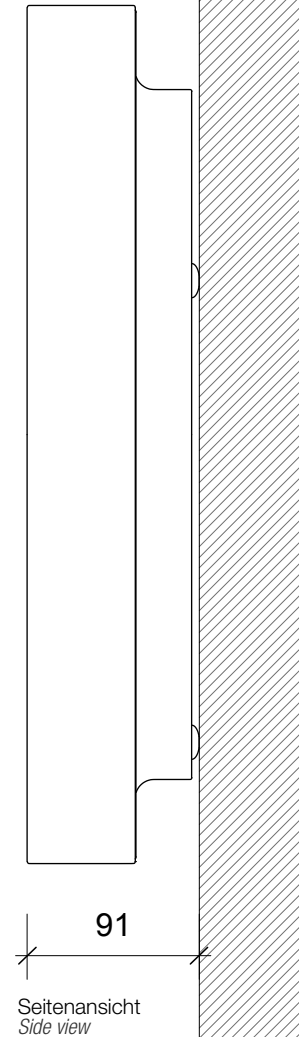

DECOR WALTHER

ROUND 45

Deckenleuchte
Ceiling light

M 1 : 4

Ø45 . 9 cm

Chrom
Chrome

Nickel satiniert
Nickel satin

Frontansicht
Front view

Seitenansicht
Side view

Alle Angaben ohne Gewähr.
Maß und Modelländerungen vorbehalten.

All information without engagement. Measurement and changes conditionally.

06.07.2018 TKH

www.decor-walther.de