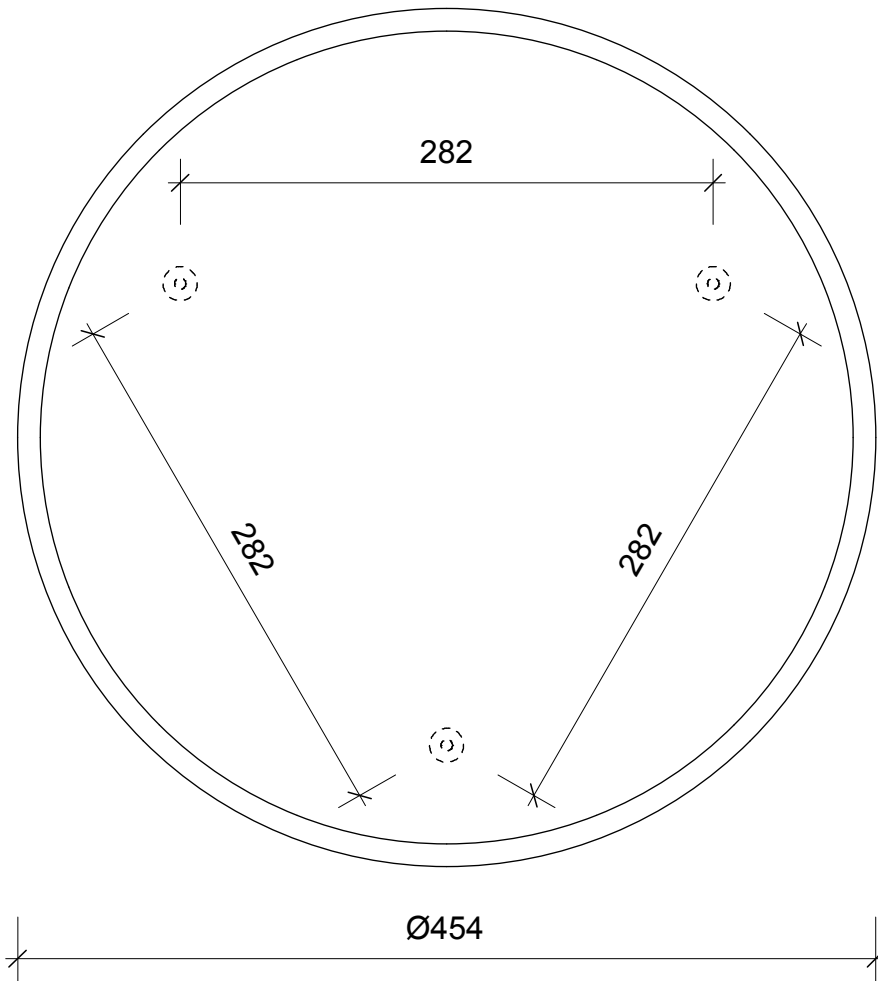

DECOR WALTHER

ROUND 45

Deckenleuchte
Ceiling light

M 1 : 4

Ø45 . 9 cm

Chrom
Chrome

Nickel satiniert
Nickel satin

Frontansicht
Front view

Seitenansicht
Side view

Alle Angaben ohne Gewähr.
Maß und Modelländerungen vorbehalten.

All information without engagement. Measurement and changes conditionally.

06.07.2018 TKH

www.decor-walther.de