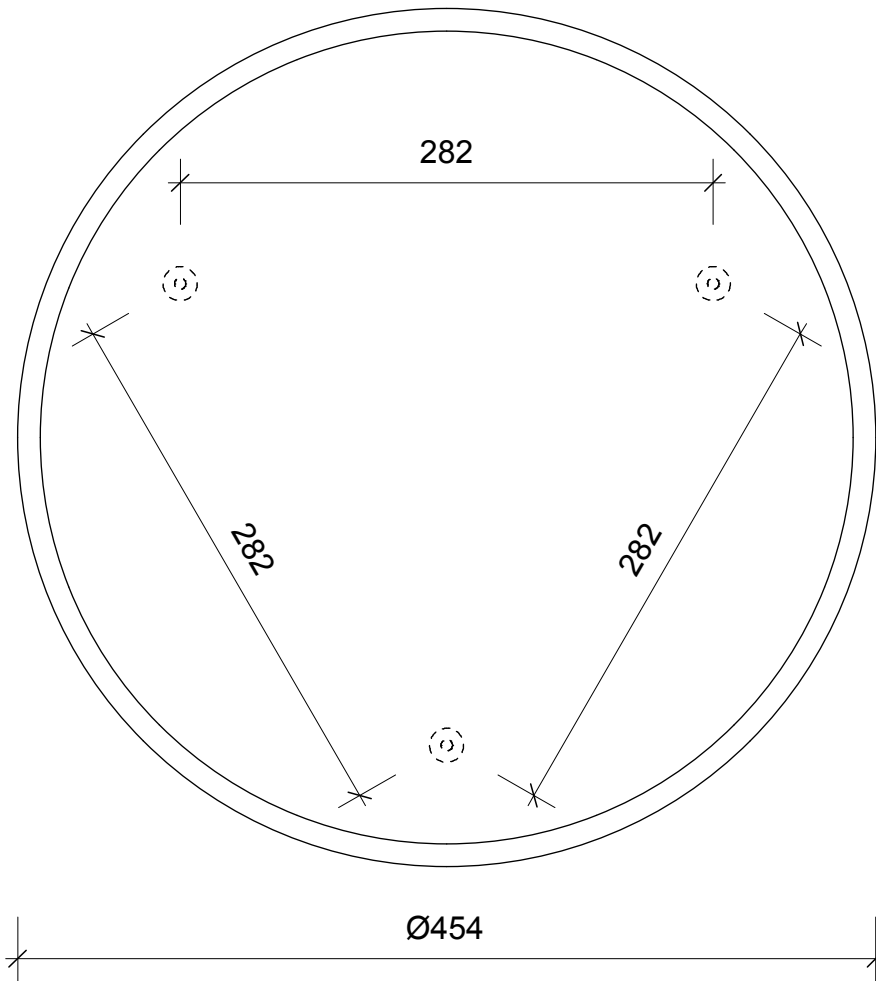

ROUND 45

Deckenleuchte
Ceiling light

M 1 : 4

Ø45 . 9 cm

Chrom
Chrome

Nickel satiniert
Nickel satin

Frontansicht
Front view

Seitenansicht
Side view

Alle Angaben ohne Gewähr.
Maß und Modelländerungen
vorbehalten.

*All information without
engagement. Measurement
and changes conditionally.*

06.07.2018 TKH

www.decor-walther.de