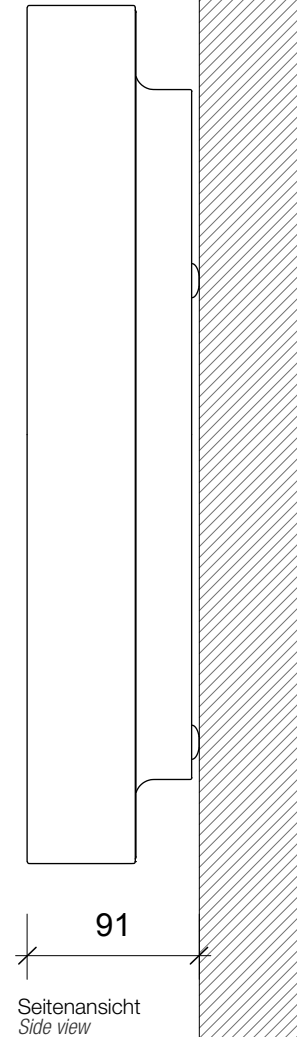

ROUND 45

Deckenleuchte
Ceiling light

M 1 : 4

Ø45 . 9 cm

Chrom
Chrome

Nickel satiniert
Nickel satin

Frontansicht
Front view

Seitenansicht
Side view

Alle Angaben ohne Gewähr.
Maß und Modelländerungen
vorbehalten.

*All information without
engagement. Measurement
and changes conditionally.*

06.07.2018 TKH

www.decor-walther.de