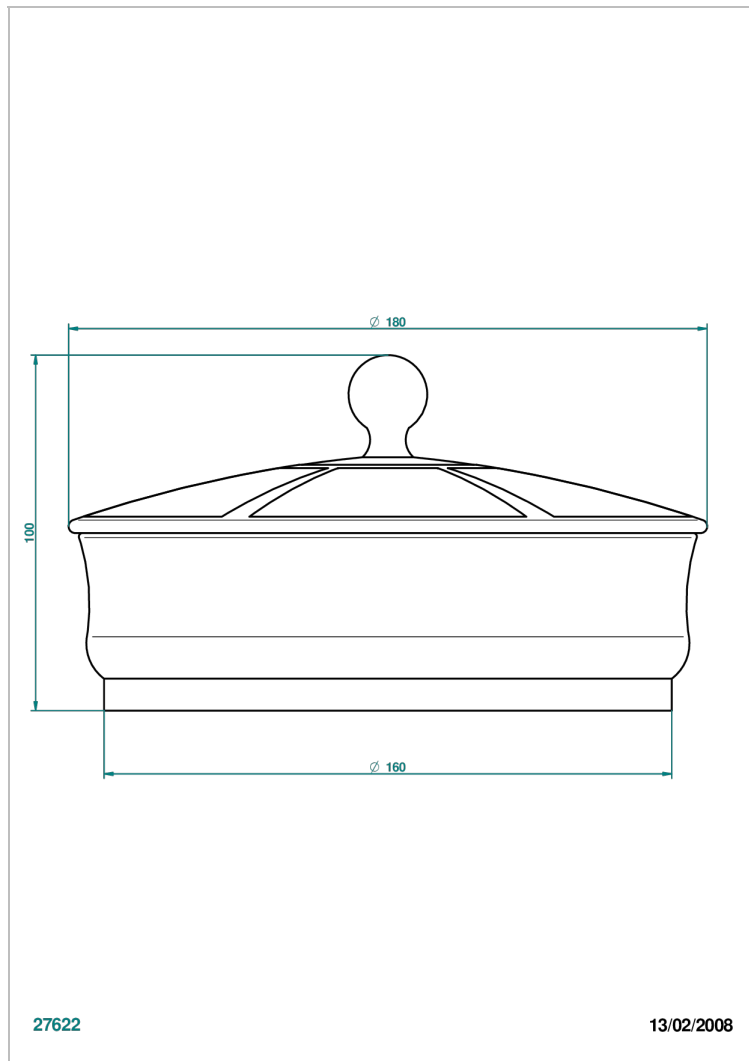

ITHAQUE С ЗОЛОТЫМ ДЕКОРОМ

A7A-4623

THG[®]
PARIS

Банка большая из древесно-волоконного материала средней плотности лакированная металлизированная с фарфоровой крышкой

27622

13/02/2008

ХАРАКТЕРИСТИКИ

- Ithaque с золотым декором
- Банка большая из древесно-волоконного материала средней плотности лакированная металлизированная с фарфоровой крышкой