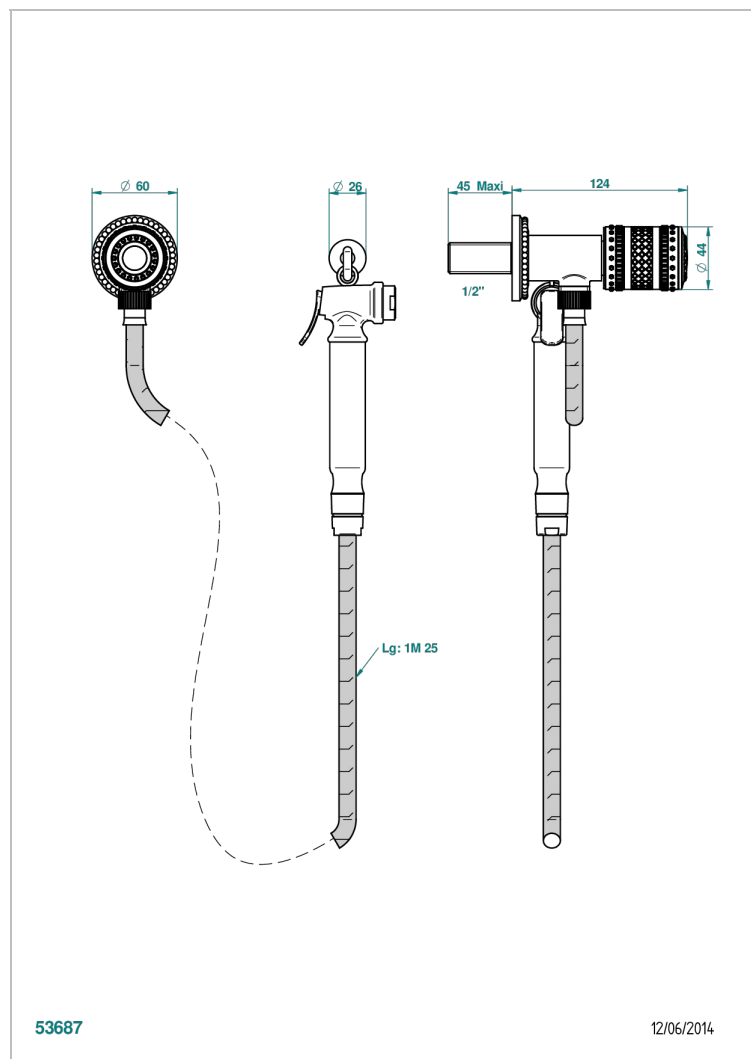

MONTE CARLO ФАРФОР С БЕЛЫМ ЗОЛОТОМ

U8C-5840/8

THG[®]
PARIS

Душ гигиенический: вентиль, 1,25 м шланг, крючок, вывод для душа и лейка с клапаном (возможны только следующие покрытия A02, B01,C01, D03, E02, F01, G01,G02)

53687

12/06/2014

ХАРАКТЕРИСТИКИ

- Monte Carlo фарфор с белым золотом
- Душ гигиенический: вентиль, 1,25 м шланг, крючок, вывод для душа и лейка с клапаном (возможны только следующие покрытия A02, B01,C01, D03, E02, F01, G01,G02)

ТЕХНИЧЕСКИЕ ХАРАКТЕРИСТИКИ

- Recommandé : 3 bars (max. 5 bars) - Advised : 43,5 psi (max. 72 psi)
- 9,5 l/min à 3 bars (2.5 gpm at 43.5 psi)

ДОСТУПНЫЕ ВАРИАНТЫ ПОКРЫТИЙ

Золото - F01
Матовый никель - C01
Никель - B01
Светлое золото - F30
Хром - A02
Хром/золото - G02