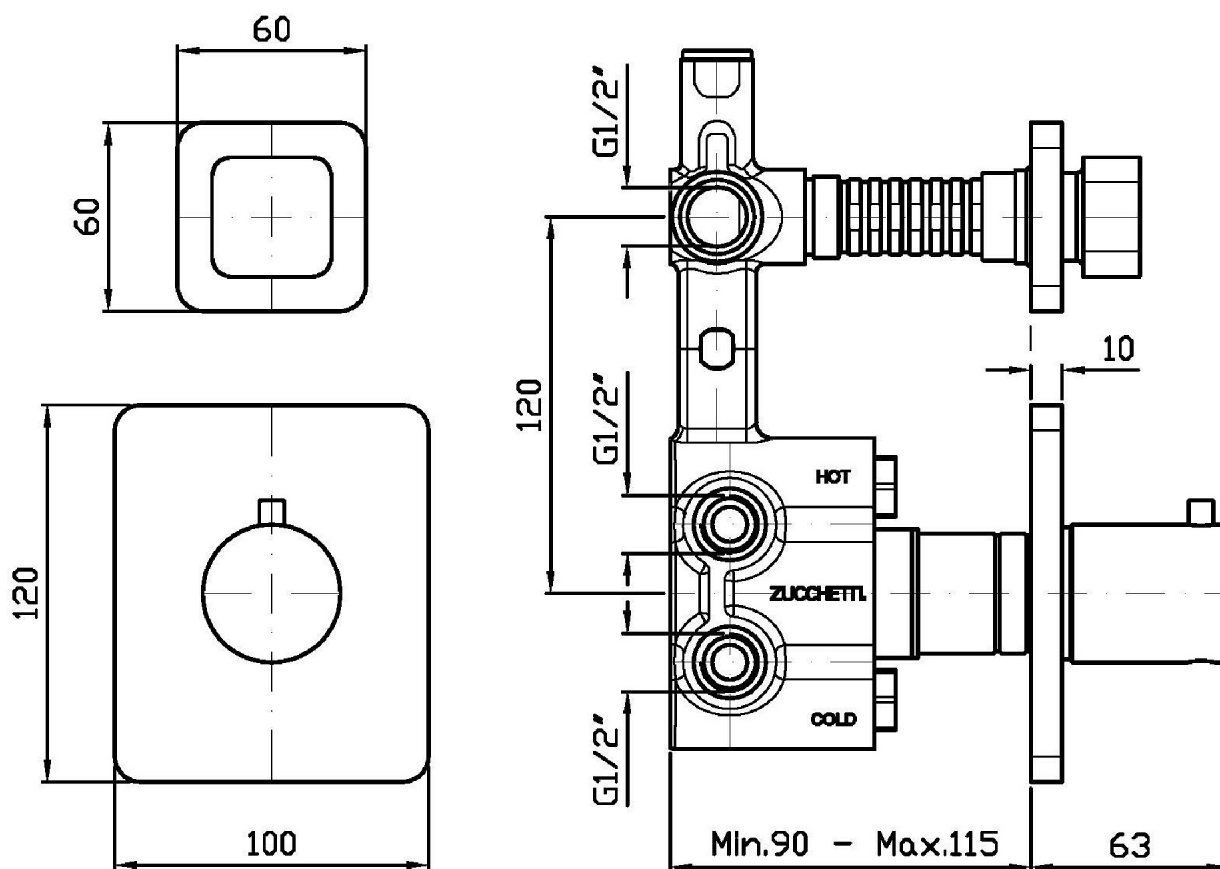

Marchio / Brand ZUCCHETTI

Classe / Class WW

SOFT

ZP7659

Termostatico incasso doccia con rubinetto d'arresto. / Built-in thermostatic shower mixer with stop valve.

Termostatico incasso doccia da 1/2", con rubinetto d'arresto.

1/2" built-in thermostatic shower mixer with stop valve.

R97820

Parte incasso. / Built-in part.

Finiture / Finishes

Cromo / Chrome

SOFT

ZP7659

Disegno Complessivo / Overall Drawing

SOFT

ZP7659

Esplosi / Exploded

SOFT

ZP7659

Portate / Flowrates (lt/min)

PRESSIONE PRESSURE	1 BAR	2 BAR	3 BAR	4 BAR	5 BAR
1 RUBINETTO APERTO <i>P1</i>	13,2	18,4	22,7	26,2	29,2
<i>P2</i>					
<i>P3</i>					
<i>P4</i>					
<i>P5</i>					

SOFT

ZP7659

Pesi e Misure / Weights and Sizes

Peso (Kg) Weight (lb)	1,80 (Kg)	3,97 (lb)
Volume test (dc3) - (in3)	11,01 (dc3)	671,87 (in3)
h (mm) - (in)	90,00 (mm)	3,54 (in)
L1 (mm) - (in)	335,00 (mm)	13,19 (in)
L2 (mm) - (in)	365,00 (mm)	14,37 (in)