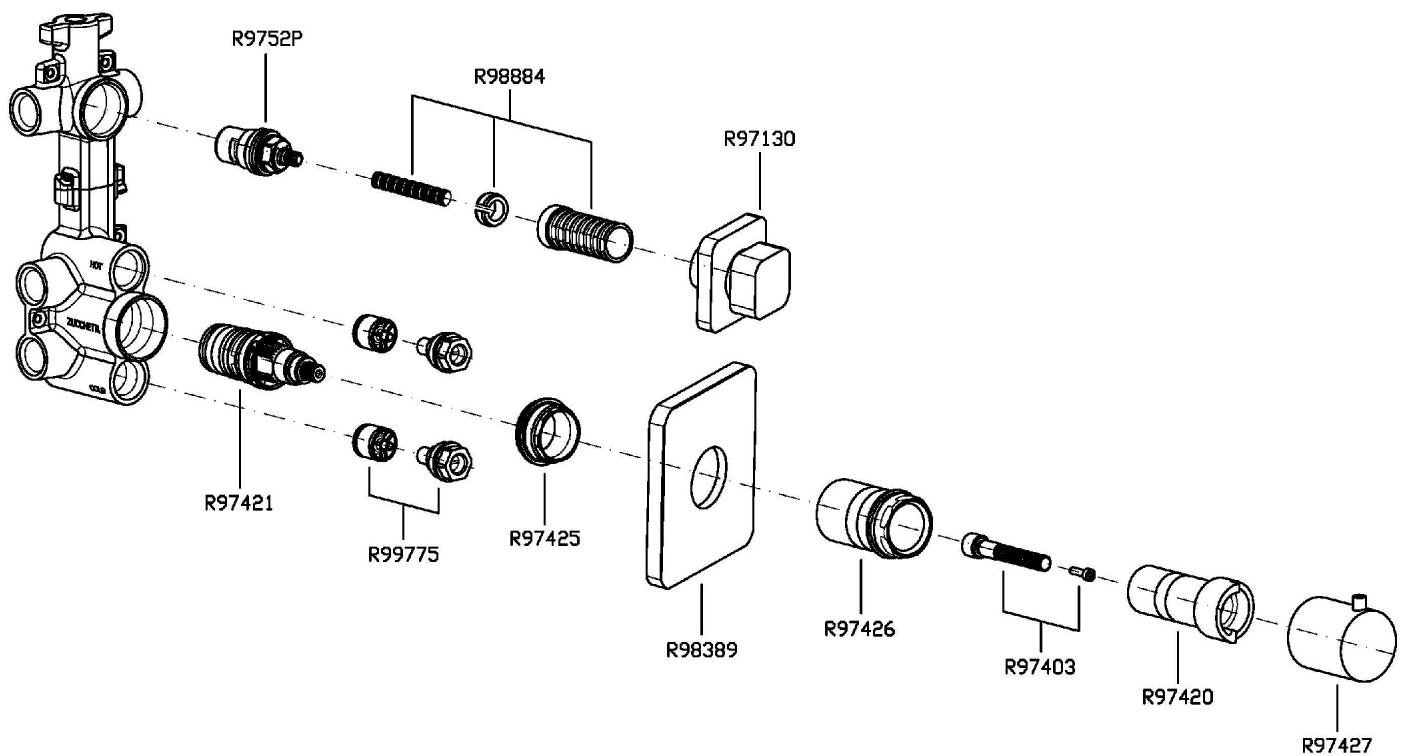

Marchio / Brand ZUCCHETTI

Classe / Class WW

SOFT

ZP7659

Termostatico incasso doccia con rubinetto d'arresto. / Built-in thermostatic shower mixer with stop valve.

Termostatico incasso doccia da 1/2", con rubinetto d'arresto.

1/2" built-in thermostatic shower mixer with stop valve.

R97820

Parte incasso. / Built-in part.

Finiture / Finishes

Cromo / Chrome

SOFT

ZP7659

Disegno Complessivo / Overall Drawing

SOFT

ZP7659

Esplosi / Exploded

SOFT

ZP7659

Portate / Flowrates (lt/min)

PRESSIONE PRESSURE	1 BAR	2 BAR	3 BAR	4 BAR	5 BAR
1 RUBINETTO APERTO <i>P1</i>	13,2	18,4	22,7	26,2	29,2
<i>P2</i>					
<i>P3</i>					
<i>P4</i>					
<i>P5</i>					

SOFT

ZP7659

Pesi e Misure / Weights and Sizes

Peso (Kg) Weight (lb)	1,80 (Kg)	3,97 (lb)
Volume test (dc3) - (in3)	11,01 (dc3)	671,87 (in3)
h (mm) - (in)	90,00 (mm)	3,54 (in)
L1 (mm) - (in)	335,00 (mm)	13,19 (in)
L2 (mm) - (in)	365,00 (mm)	14,37 (in)