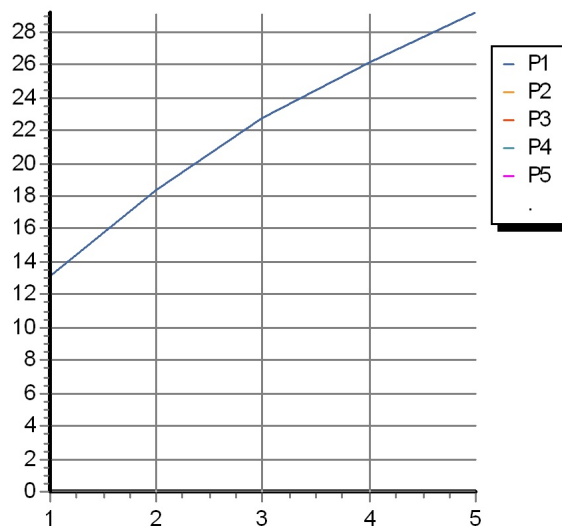

SOFT

ZP7659

Esplosi / Exploded

SOFT

ZP7659

Portate / Flowrates (lt/min)

PRESSIONE PRESSURE	1 BAR	2 BAR	3 BAR	4 BAR	5 BAR
1 RUBINETTO APERTO <i>P1</i>	13,2	18,4	22,7	26,2	29,2
<i>P2</i>					
<i>P3</i>					
<i>P4</i>					
<i>P5</i>					

SOFT

ZP7659

Pesi e Misure / Weights and Sizes

Peso (Kg) Weight (lb)	1,80 (Kg)	3,97 (lb)
Volume test (dc3) - (in3)	11,01 (dc3)	671,87 (in3)
h (mm) - (in)	90,00 (mm)	3,54 (in)
L1 (mm) - (in)	335,00 (mm)	13,19 (in)
L2 (mm) - (in)	365,00 (mm)	14,37 (in)