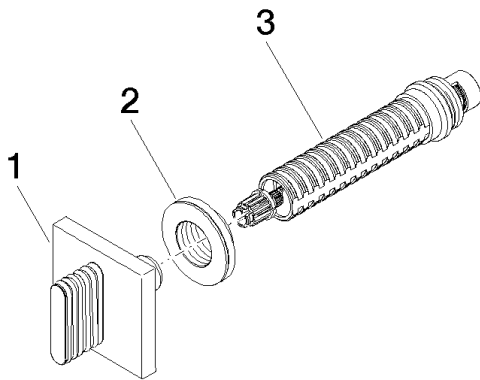

36 618 705-06

Другие поверхности по запросу (x-tra Service)

35 608 970 90

Клапан скрытого монтажа
3/4" -

Душ - CL.1

Вентиль для скрытого монтажа запираение вправо 3/4" - Dark Platinum matt

Артикульный номер: 36 618 705-99

Спецификация запасных частей

№	Артикульный №	Наименование	Расходуемое кол-во
1	90 20 70 055 01-99	Ручка 60 x 60 x 40 мм - Dark Platinum matt	1
2	09 21 02 108 90	гильза Ø 43,1 x 13 мм	1
3	90 90 03 127 00 90	Деталь верха запираение вправо 3/4"	1