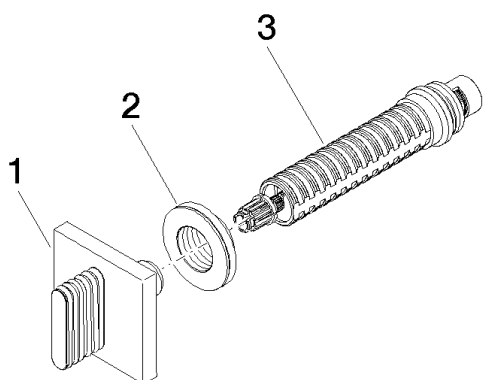

Душ - CL.1

Вентиль для скрытого монтажа запираение вправо 3/4" - Dark Platinum matt

Артикульный номер: 36 618 705-99

### Спецификация запасных частей

№	Артикульный №	Наименование	Расходуемое кол-во
1	90 20 70 055 01-99	Ручка 60 x 60 x 40 мм - Dark Platinum matt	1
2	09 21 02 108 90	гильза Ø 43,1 x 13 мм	1
3	90 90 03 127 00 90	Деталь верх запираение вправо 3/4"	1