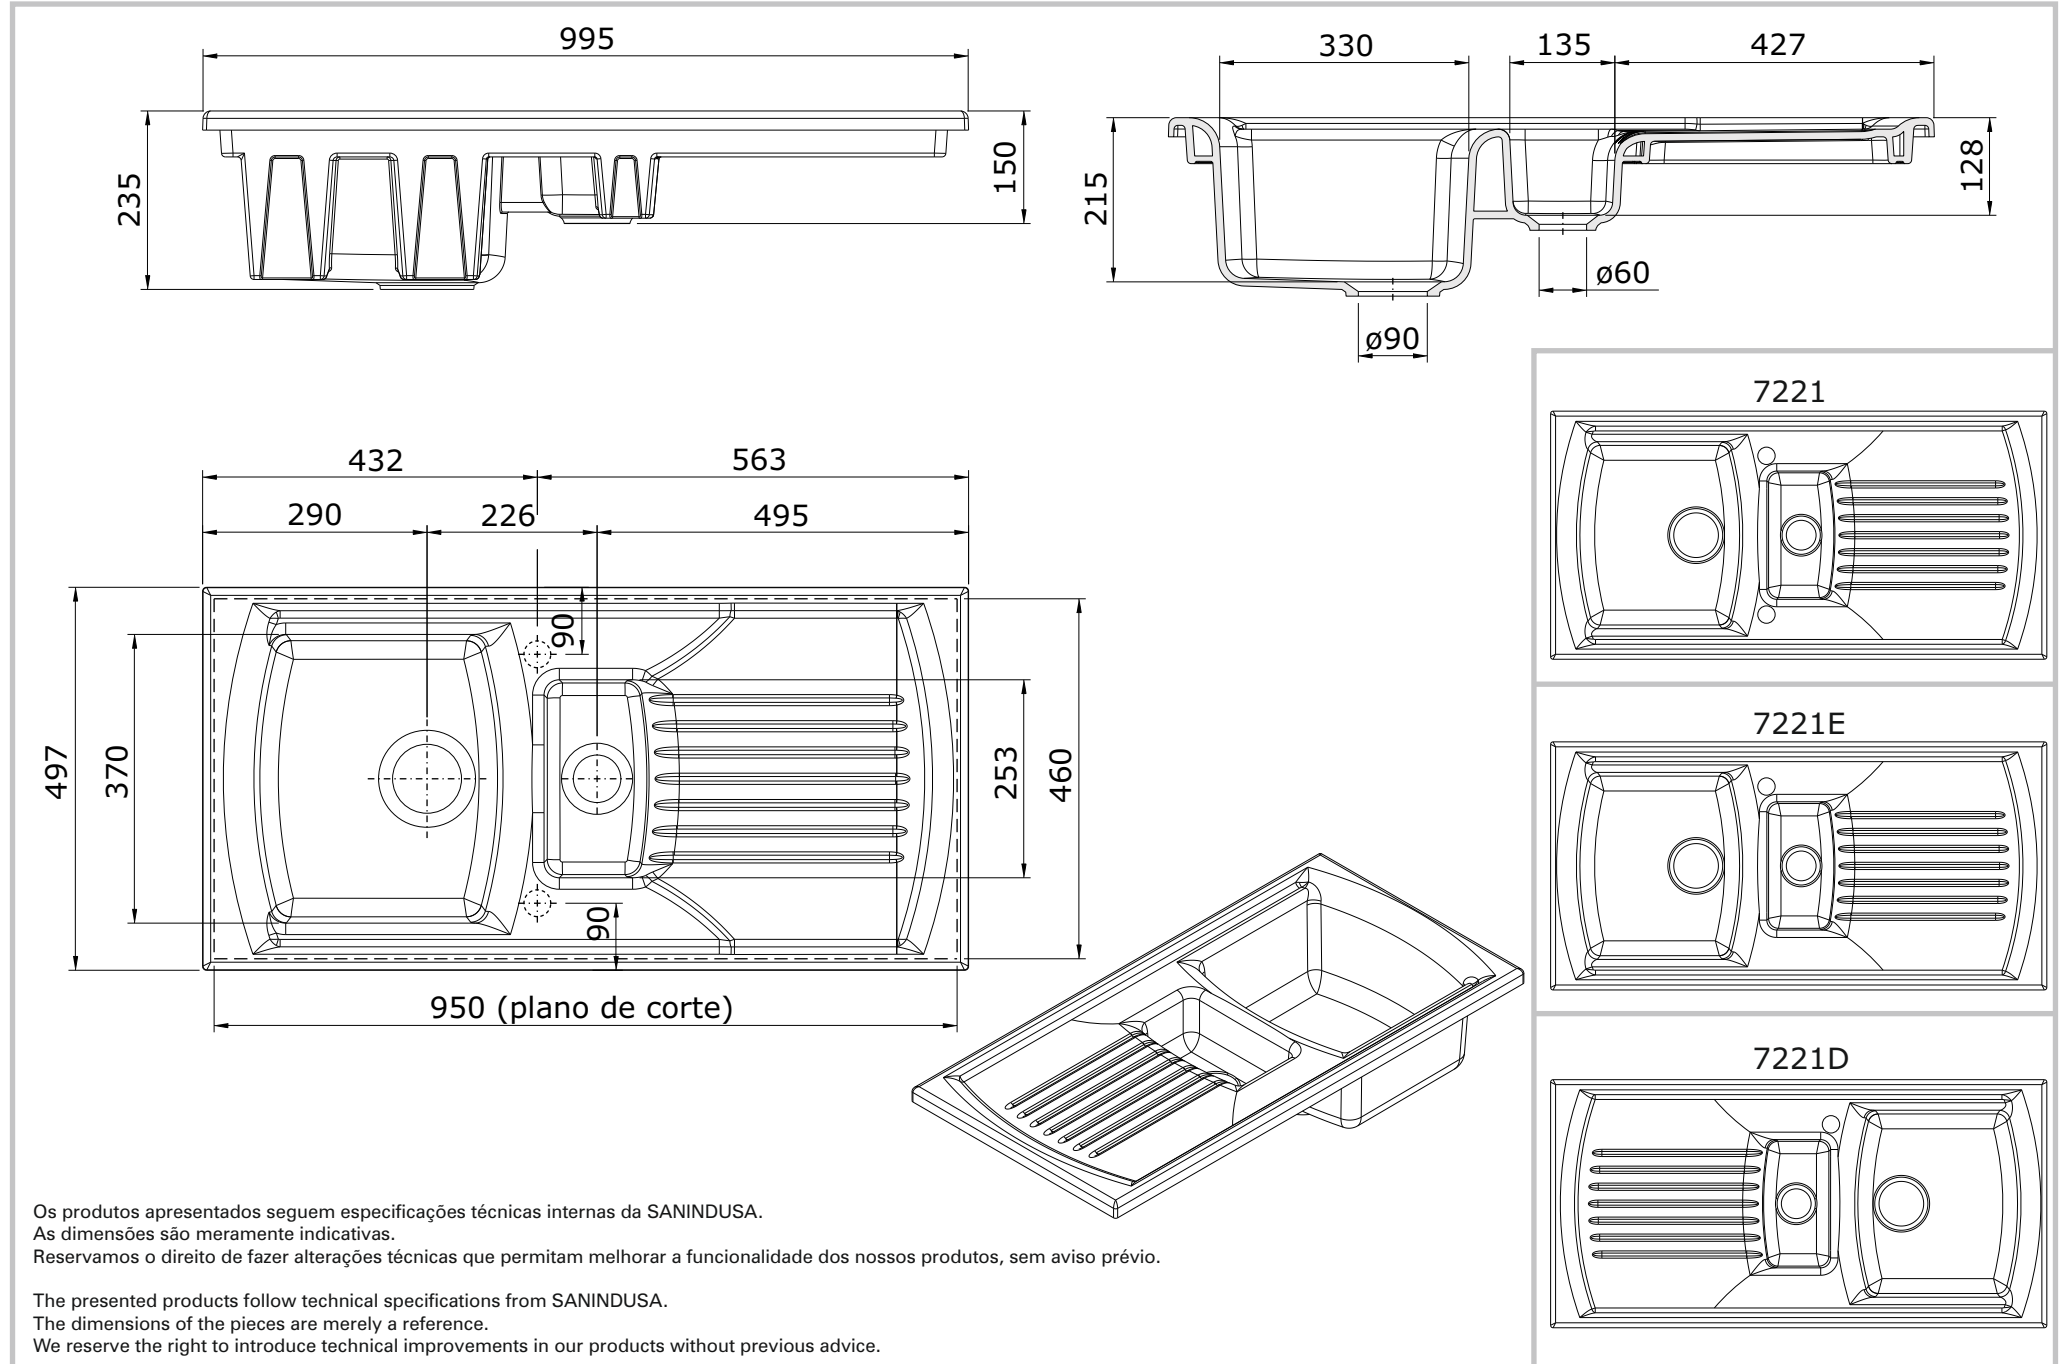

série: Lusitano

descrição: Lava-louças 1 ½ cuba

sanindusa®

código: 7221

revisão: 05

Os produtos apresentados seguem especificações técnicas internas da SANINDUSA.

As dimensões são meramente indicativas.

Reservamos o direito de fazer alterações técnicas que permitam melhorar a funcionalidade dos nossos produtos, sem aviso prévio.

The presented products follow technical specifications from SANINDUSA.

The dimensions of the pieces are merely a reference.

We reserve the right to introduce technical improvements in our products without previous advice.