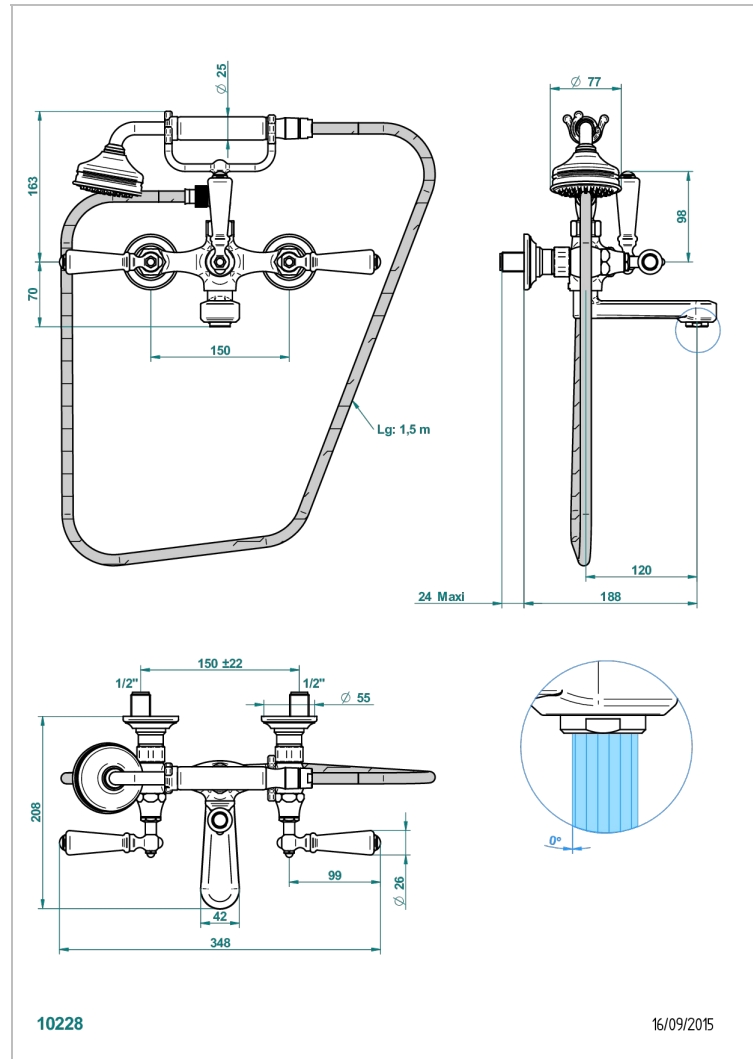

# CHARLESTON С РУКОЯТКАМИ

G75-13B

THG<sup>®</sup>  
PARIS

Смеситель для ванны настенный на 2 отверстия с ручным душем и шлангом - 150 мм между центрами

## ХАРАКТЕРИСТИКИ

- Charleston с рукоятками
- Смеситель для ванны настенный на 2 отверстия с ручным душем и шлангом - 150 мм между центрами

## ТЕХНИЧЕСКИЕ ХАРАКТЕРИСТИКИ

- Recommandé : 3 bars (max. 5 bars) - Advised : 43,5 psi (max. 72 psi)
- Bec : 35 l/min à 3 bars - Douchette : 9,5 l/min à 3 bars
- Spout : 9.26 gpm at 43.5 psi - Handshower : 2.5 gpm at 43.5 psi