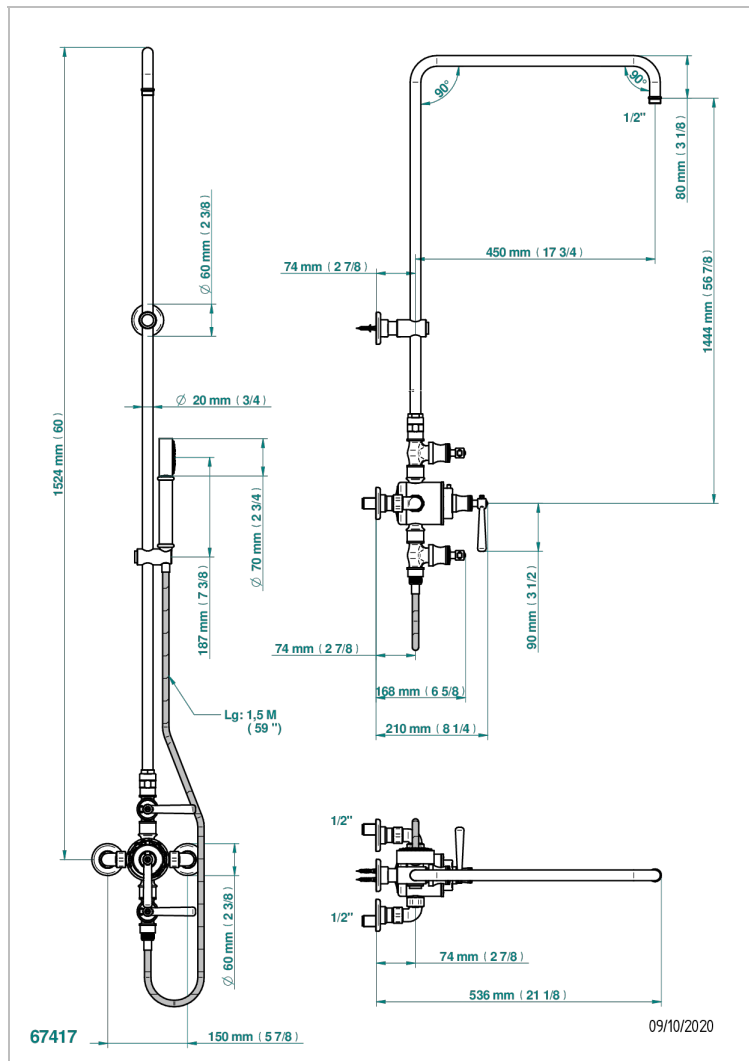

# BEAUBOURG С РУКОЯТКАМИ

G7B-64TRCD

THG<sup>®</sup>  
PARIS

Смеситель термостатический для душа встраиваемый в стену / перекрывающие краны / открытая душевая колонна / душ "телефон", шланг и настенные ручки для лейки - межцентровое расстояние 150 мм. (без верхней лейки)

## ХАРАКТЕРИСТИКИ

- Beaubourg с рукоятками
- Смеситель термостатический для душа встраиваемый в стену / перекрывающие краны / открытая душевая колонна / душ "телефон", шланг и настенные ручки для лейки - межцентровое расстояние 150 мм. (без верхней лейки)