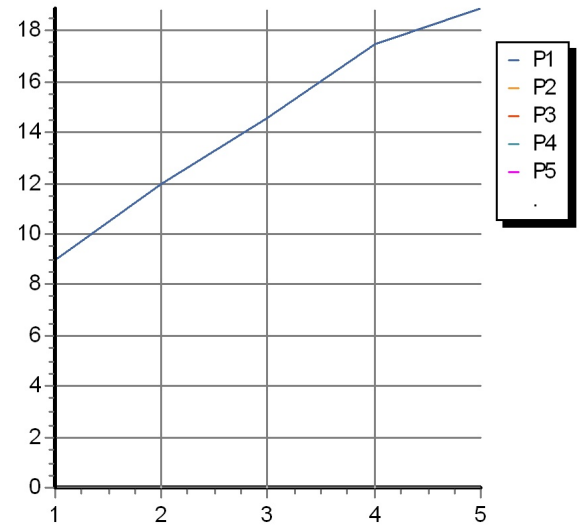

ZP7621

Esplosi / Exploded

SOFT

ZP7621

Portate / Flowrates (lt/min)

PRESSIONE PRESSURE	1 BAR	2 BAR	3 BAR	4 BAR	5 BAR
LAVABO BASIN	9	12	14,6	17,5	18,9
P1					
P2					
P3					
P4					
P5					

SOFT

ZP7621

Pesi e Misure / Weights and Sizes

Peso (Kg) Weight (lb)	11,28 (Kg)	24,87 (lb)
Volume test (dc3) - (in3)	62,66 (dc3)	3823,75 (in3)
h (mm) - (in)	110,00 (mm)	4,33 (in)
L1 (mm) - (in)	445,00 (mm)	17,52 (in)
L2 (mm) - (in)	1280,00 (mm)	50,39 (in)