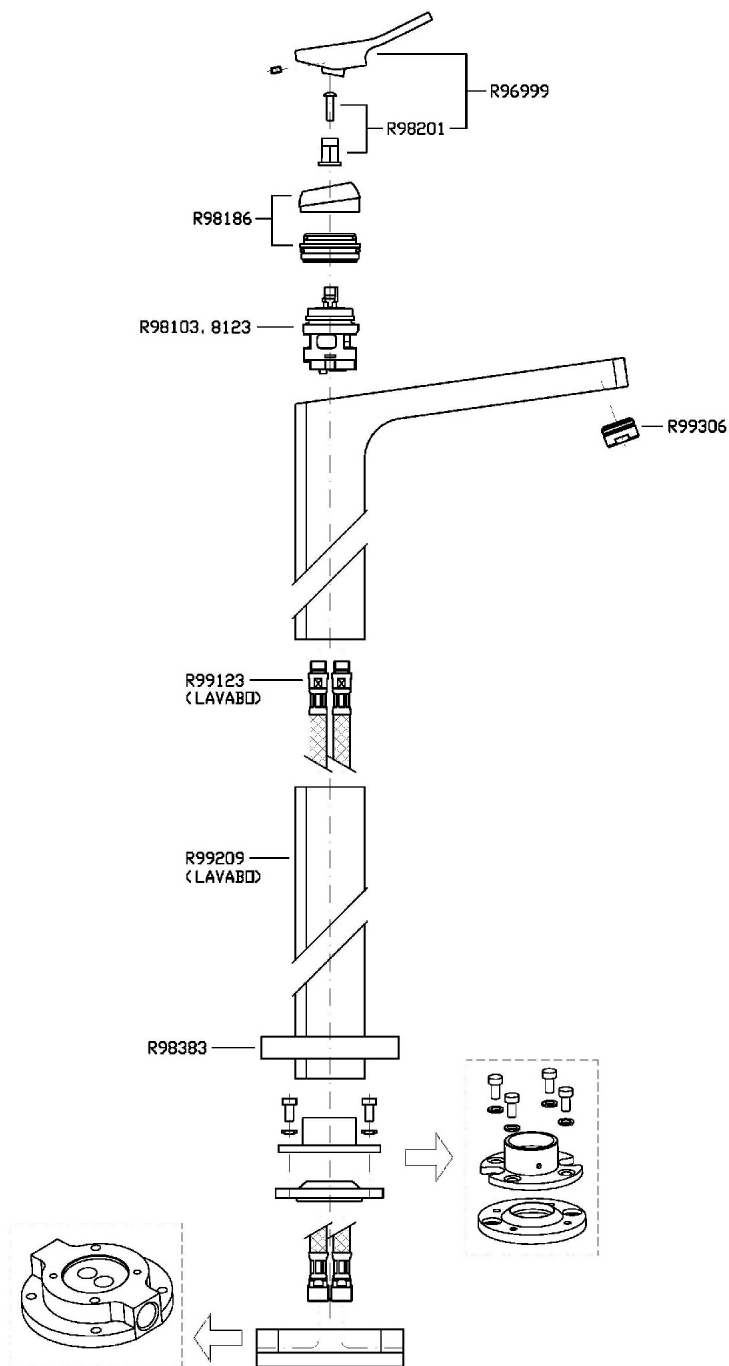

R99676

Parte incasso. / Built-in part.

Finiture / Finishes

Cromo / Chrome

SOFT

ZP7621

Disegno Complessivo / Overall Drawing

SOFT

ZP7621

Esplosi / Exploded

SOFT

ZP7621

Portate / Flowrates (lt/min)

PRESSIONE PRESSURE	1 BAR	2 BAR	3 BAR	4 BAR	5 BAR
LAVABO BASIN	9	12	14,6	17,5	18,9
P1					
P2					
P3					
P4					
P5					

SOFT

ZP7621

Pesi e Misure / Weights and Sizes

Peso (Kg) Weight (lb)	11,28 (Kg)	24,87 (lb)
Volume test (dc3) - (in3)	62,66 (dc3)	3823,75 (in3)
h (mm) - (in)	110,00 (mm)	4,33 (in)
L1 (mm) - (in)	445,00 (mm)	17,52 (in)
L2 (mm) - (in)	1280,00 (mm)	50,39 (in)