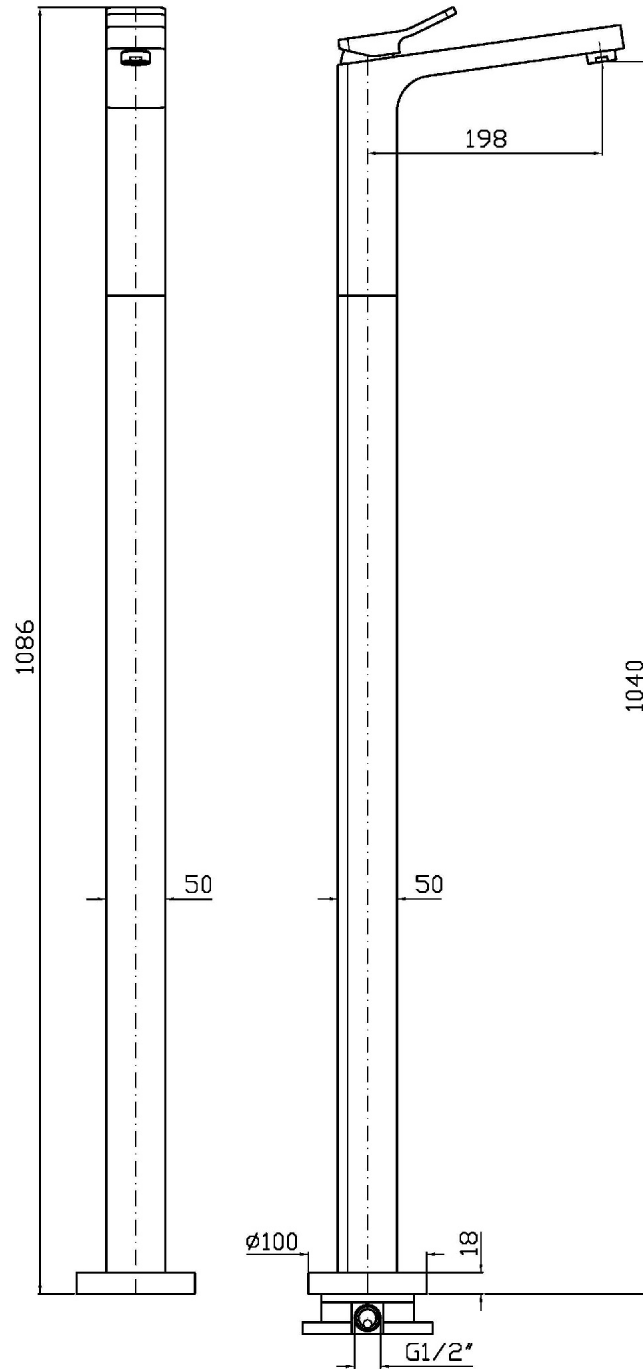

R99676

Parte incasso. / Built-in part.

Finiture / Finishes

Cromo / Chrome

SOFT

ZP7621

Disegno Complessivo / Overall Drawing

SOFT

ZP7621

Esplosi / Exploded

SOFT

ZP7621

Portate / Flowrates (lt/min)

PRESSIONE PRESSURE	1 BAR	2 BAR	3 BAR	4 BAR	5 BAR
LAVABO BASIN	9	12	14,6	17,5	18,9
P1					
P2					
P3					
P4					
P5					

SOFT

ZP7621

Pesi e Misure / Weights and Sizes

Peso (Kg) Weight (lb)	11,28 (Kg)	24,87 (lb)
Volume test (dc3) - (in3)	62,66 (dc3)	3823,75 (in3)
h (mm) - (in)	110,00 (mm)	4,33 (in)
L1 (mm) - (in)	445,00 (mm)	17,52 (in)
L2 (mm) - (in)	1280,00 (mm)	50,39 (in)