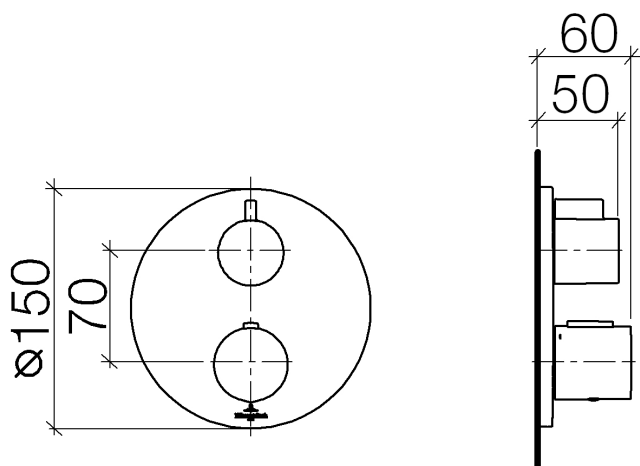

Душ - L'AURA

Термостат, для скрытого монтажа с односторонней регулировкой объема подачи воды -
 Артикульный номер: 36 425 969-00

- накладная панель Ø 150 мм
- ручка со шкалой и стопором на 38°C
- ограничитель температуры горячей воды, предварительно настраиваемый
- (ADA)

хром

Для данного артикула требуются комплектующие.

размерный чертеж

Все величины в мм / дюймах = мм x 0,0394