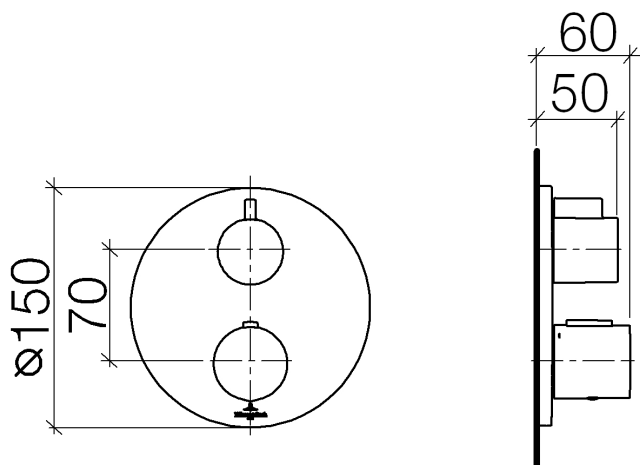

Душ - L'AURA

Термостат, для скрытого монтажа с односторонней регулировкой объема подачи воды -
Артикульный номер: 36 425 969-00

- накладная панель Ø 150 мм
- ручка со шкалой и стопором на 38°C
- ограничитель температуры горячей воды, предварительно настраиваемый
- (ADA)

хром

Для данного артикула требуются комплектующие.

размерный чертеж

Все величины в мм / дюймах = мм x 0,0394

Душ - L'AURA

Термостат, для скрытого монтажа с односторонней регулировкой объема подачи воды -
Артикульный номер: 36 425 969-00

график расхода

Душ - L'AURA

Термостат, для скрытого монтажа с односторонней регулировкой объема подачи воды -
Артикульный номер: 36 425 969-00

35 425 970 90

Термостат, для скрытого
монтажа -

35 426 970 90

Термостат, для скрытого
монтажа с
предварительным
перекрыванием -