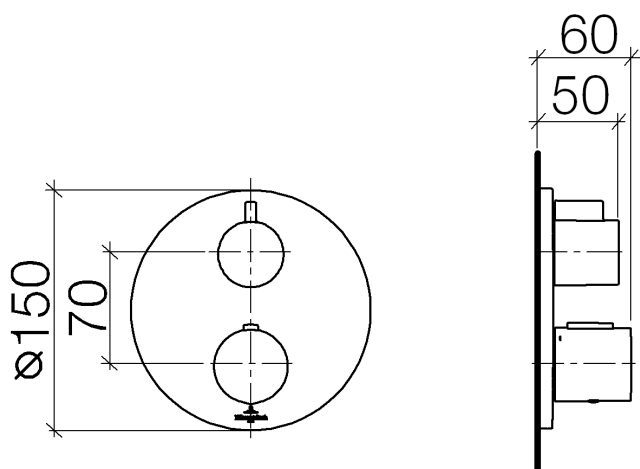

Душ - L´AURA

Термостат, для скрытого монтажа с односторонней регулировкой объема подачи воды -
 Артикульный номер: 36 425 969-00

- накладная панель Ø 150 мм
- ручка со шкалой и стопором на 38°C
- ограничитель температуры горячей воды, предварительно настраиваемый
- (ADA)

хром

Для данного артикула требуются комплектующие.

размерный чертеж

Все величины в мм / дюймах = мм x 0,0394

Душ - L´AURA

Термостат, для скрытого монтажа с односторонней регулировкой объема подачи воды -
Артикульный номер: 36 425 969-00