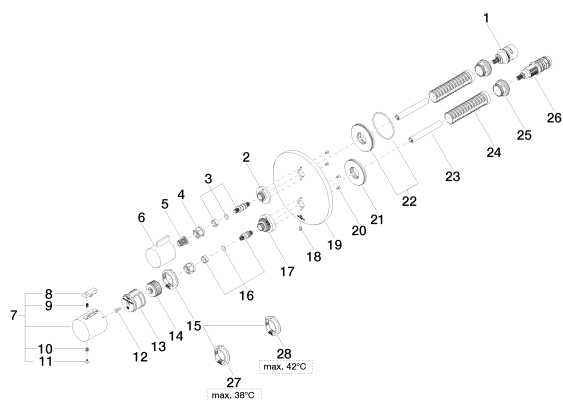

график расхода

Душ - L´AURA

Термостат, для скрытого монтажа с односторонней регулировкой объема подачи воды -
Артикульный номер: 36 425 969-00

35 425 970 90

Термостат, для скрытого
монтажа -

35 426 970 90

Термостат, для скрытого
монтажа с
предварительным
перекрытием -

Душ - L'AURA

Термостат, для скрытого монтажа с односторонней регулировкой объема подачи воды -
 Артикульный номер: 36 425 969-00

Спецификация запасных частей

№	Артикульный №	Наименование	Расходуемое кол-во
1	90 90 03 166 00 90	Деталь верха -	1
2	09 12 12 053-00	Крепление крышки Ø 34,5 x 15 мм - хром	1
3	04 29 06 111 00-00	Подключение Ø 12,15 x 37,2 мм - хром	1
4	09 23 30 023 90	Крепление M15 x 1 -	1
5	09 12 12 002 90	Фиксирующая крышка белый Ø 15 x 12 мм -	1
6	09 20 67 006-00	Ручка 41 x 40 x 53 мм - хром	1
7	04 17 33 004 01-00	Ручка Ø 46 x 48 мм - хром	1
8	09 21 33 010-00	Термостат Ø 27 x 25,5 мм - хром	1
9	09 16 02 027 90	Ручка Ø 4,5 x 7,5 мм -	1
10	09 30 30 136 90	Крепление -	1
11	09 31 20 049-00	Покрытие - хром	1
12	09 30 30 124 90	Крепление M4 x 10 мм -	1
13	09 12 12 052 90	Крепление ручки Ø 28,5 мм -	1
14	09 12 12 054 90	Крепление ручки Ø 28,50 x 16 мм -	1
15	09 28 10 143 90	Ограничительное кольцо Ø 38 x 8 мм -	1
16	04 29 06 024 00-00	Подключение Ø 12,15 x 30 мм - хром	1
17	09 12 12 051-00	Крепление крышки Ø 35 x 26,5 мм - хром	1
18	09 31 11 134 90	Крепление M4 x 10 мм -	1
19	09 11 02 244-00	крышка Ø 150 x 9 мм - хром	1
20	09 30 30 157 90	Крепление M3 x 6 мм -	4
21	09 30 01 188 90	Подключение Ø 52 x 9 мм -	2
22	90 30 01 190 00 90	Подключение Ø 55 x 9 мм -	1
23	09 23 01 124 90	гильза Ø 10,5 x 78 мм -	2
24	09 18 40 077 90	гильза Ø 26 x 97 мм -	2
25	09 24 04 257 90	Крепление Ø 32 x 19,5 мм -	2
26	90 15 02 012 00 90	термостатный картридж Ø 27 x 82 мм, 16-18 л/мин. -	1