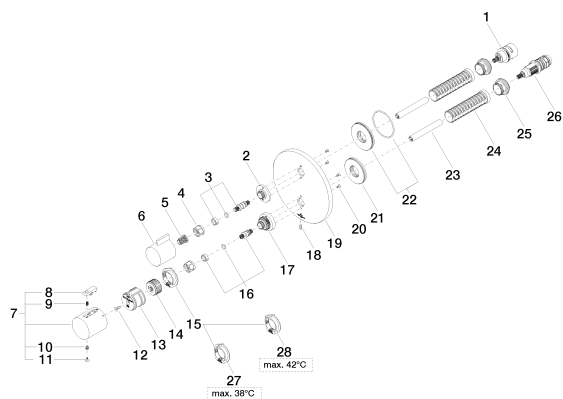

## Душ - L'AURA

Термостат, для скрытого монтажа с односторонней регулировкой объема подачи воды -  
 Артикульный номер: 36 425 969-00

### Спецификация запасных частей

№	Артикульный №	Наименование	Расходуемое кол-во
1	90 90 03 166 00 90	Деталь верх -	1
2	09 12 12 053-00	Крепление крышки Ø 34,5 x 15 мм - хром	1
3	04 29 06 111 00-00	Подключение Ø 12,15 x 37,2 мм - хром	1
4	09 23 30 023 90	Крепление M15 x 1 -	1
5	09 12 12 002 90	Фиксирующая крышка белый Ø 15 x 12 мм -	1
6	09 20 67 006-00	Ручка 41 x 40 x 53 мм - хром	1
7	04 17 33 004 01-00	Ручка Ø 46 x 48 мм - хром	1
8	09 21 33 010-00	Термостат Ø 27 x 25,5 мм - хром	1
9	09 16 02 027 90	Ручка Ø 4,5 x 7,5 мм -	1
10	09 30 30 136 90	Крепление -	1
11	09 31 20 049-00	Покрытие - хром	1
12	09 30 30 124 90	Крепление M4 x 10 мм -	1
13	09 12 12 052 90	Крепление ручки Ø 28,5 мм -	1
14	09 12 12 054 90	Крепление ручки Ø 28,50 x 16 мм -	1
15	09 28 10 143 90	Ограничительное кольцо Ø 38 x 8 мм -	1
16	04 29 06 024 00-00	Подключение Ø 12,15 x 30 мм - хром	1
17	09 12 12 051-00	Крепление крышки Ø 35 x 26,5 мм - хром	1
18	09 31 11 134 90	Крепление M4 x 10 мм -	1
19	09 11 02 244-00	крышка Ø 150 x 9 мм - хром	1
20	09 30 30 157 90	Крепление M3 x 6 мм -	4
21	09 30 01 188 90	Подключение Ø 52 x 9 мм -	2
22	90 30 01 190 00 90	Подключение Ø 55 x 9 мм -	1
23	09 23 01 124 90	гильза Ø 10,5 с 78 мм -	2
24	09 18 40 077 90	гильза Ø 26 x 97 мм -	2
25	09 24 04 257 90	Крепление Ø 32 x 19,5 мм -	2
26	90 15 02 012 00 90	термостатный картридж Ø 27 x 82 мм, 16-18 л/мин. -	1