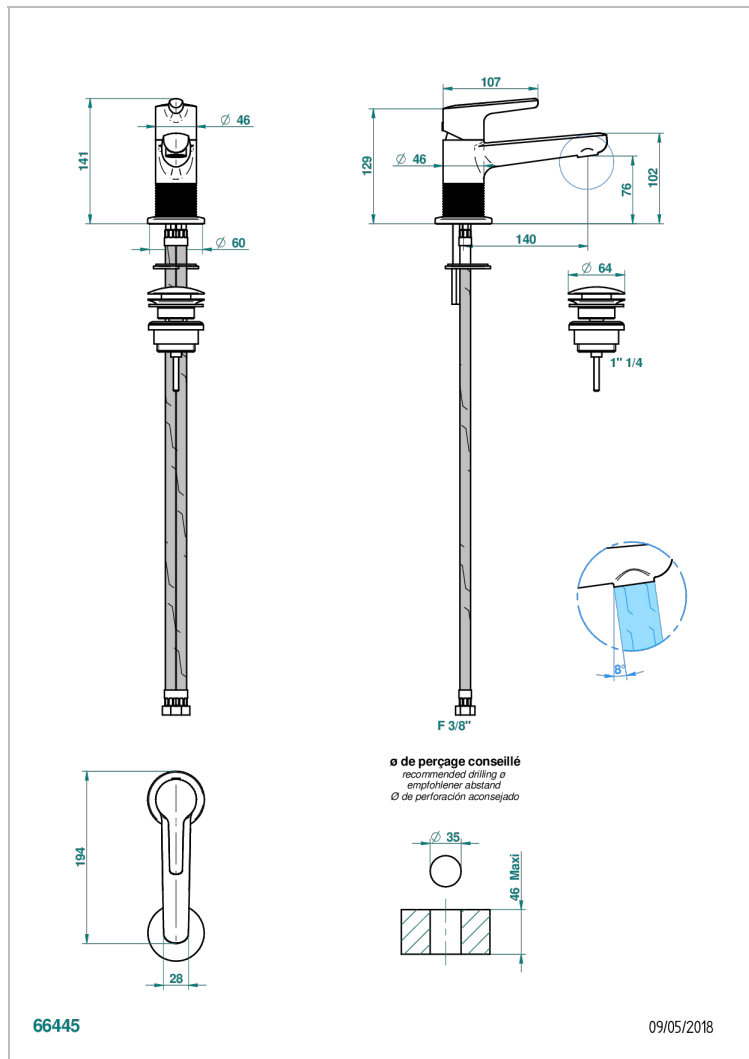

# SYSTEM METAL DIAMANT С РУКОЯТКАМИ

G9D-6500

Смеситель для раковины однорычажный с донным клапаном

THG<sup>®</sup>  
PARIS

## ХАРАКТЕРИСТИКИ

- System métal diamant с рукоятками
- Смеситель для раковины однорычажный с донным клапаном