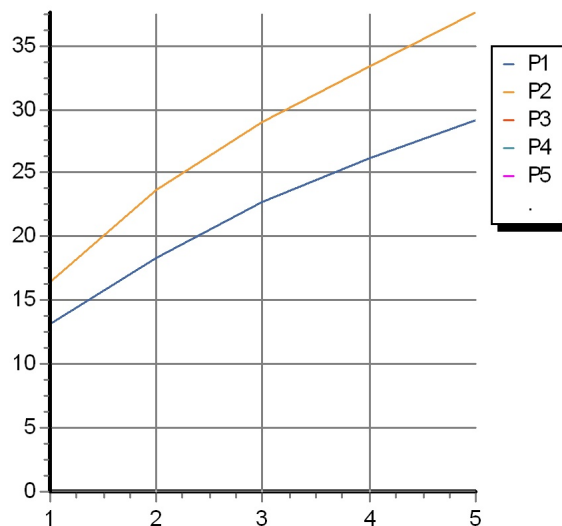

## SOFT

ZP7660

Portate / Flowrates (lt/min)

PRESSIONE PRESSURE	1 BAR	2 BAR	3 BAR	4 BAR	5 BAR
1 RUBINETTO APERTO <i>P1</i>	13,2	18,4	22,7	26,2	29,2
2 RUBINETTO APERTI 2 TAPS OPENED <i>P2</i>	16,5	23,6	29	33,3	37,6
<i>P3</i>					
<i>P4</i>					
<i>P5</i>					