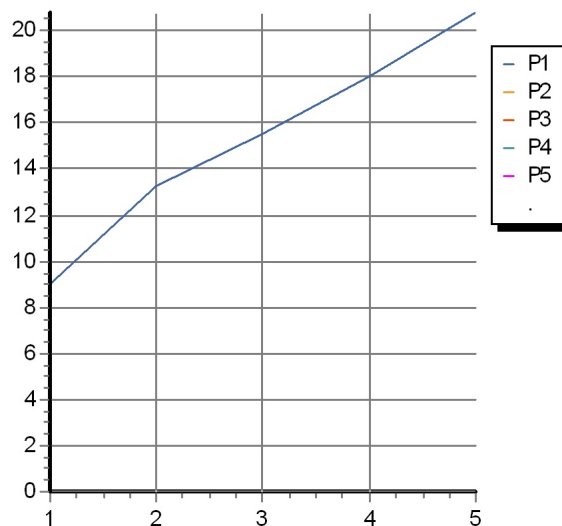

## SOFT

ZP7622

Portate / Flowrates (lt/min)

PRESSIONE PRESSURE	1 BAR	2 BAR	3 BAR	4 BAR	5 BAR
P1 BOCCA VASCA WALL SPOUT	9	13,3	15,5	18	20,8
P2					
P3					
P4					
P5					