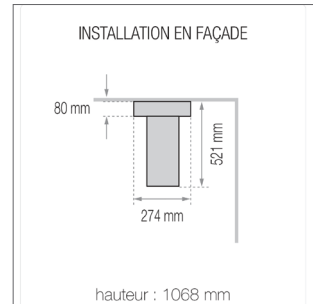

Colonne de douche
100% design - 100% confort

Valentin

corps en aluminium
anodisé .....

aspersion haute
avec système
anti-calcaire

aspersion
basse
relaxante

bouton de
commande
aspersion
basse

tablette de
rangement

flexible de douche
PVC aluminium .....

satiné 1.75 m

douchette 1 jet
ABS chromé
système anti-calcaire

robinetterie thermostatique métal
chromé - avec cartouche Vernet -
sécurité anti-brûlure

Vernet

ISME réf 517000

parfaite harmonie entre design, qualité et prix

conçu
assemblé
en France