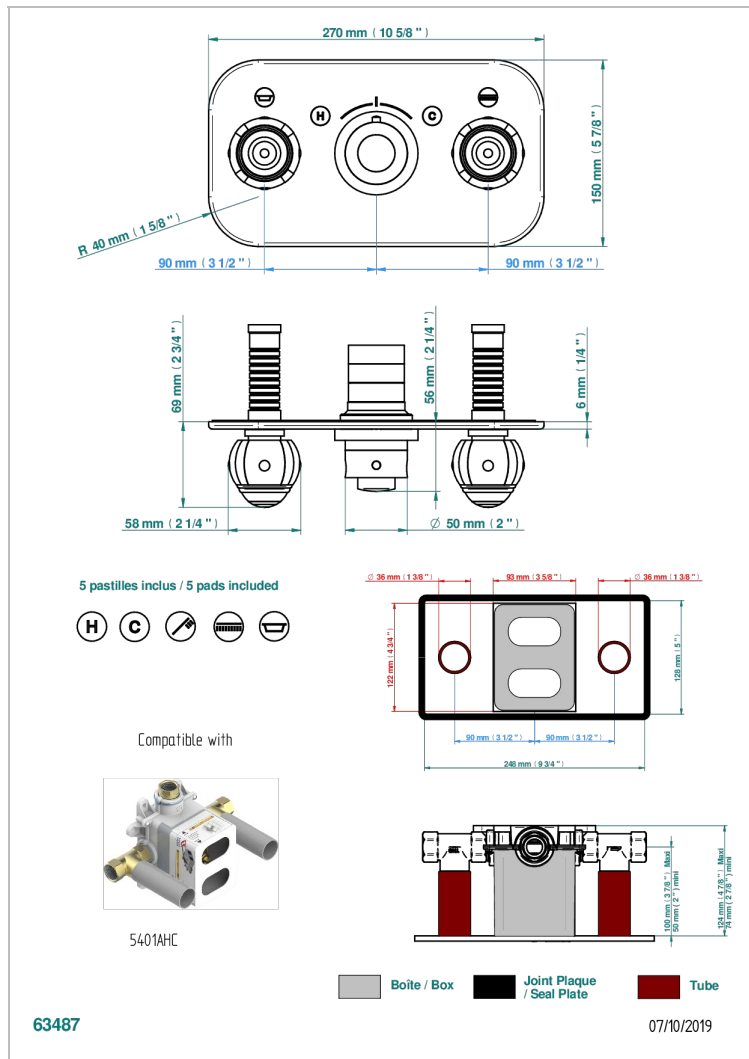

ITHAQUE С ЗОЛОТЫМ ДЕКОРОМ

A7A-5401BEH

Накладка с ручкой регулировки температуры и двумя маховиками для термостатического смесителя с горизонтальной установкой

ХАРАКТЕРИСТИКИ

- Ithaque с золотым декором
- Накладка с ручкой регулировки температуры и двумя маховиками для термостатического смесителя с горизонтальной установкой