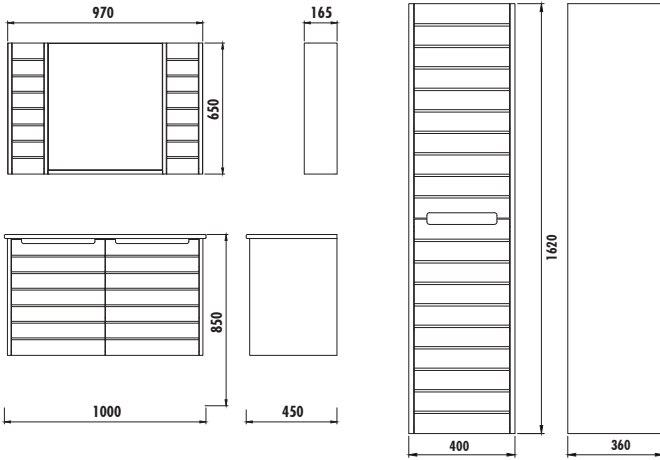

TEKNİK ÇİZİM

ÖZELLİKLER

BOY DOLABI

creavit.com.tr

/creavitTurkiye

Creavit önceden haber vermeksizin, ürünlerde ve teknik detaylarda değişiklik yapma hakkını saklı tutar. Renkler gerçekte olduğundan farklı görünebilir.

Kalite Yönetim Sistemi

Müşteri Memnuniyeti Belgesi

Çevre Yönetim Sistemi

İş Sağlığı ve Güvenliği Yönetim Sistemi

LGA

Alman Standartlarına Uygunluk Belgesi

kiwa

Hollanda Standartlarına Uygunluk Belgesi

GOST - R

Rusya Standartlarına Uygunluk Belgesi

UkrSEPRO

Ukrayna Standartlarına Uygunluk Belgesi

İsrail Standartlarına Uygunluk Belgesi

Nijerya Standartlarına Uygunluk Belgesi

Türk Standartlarına Uygunluk Belgesi