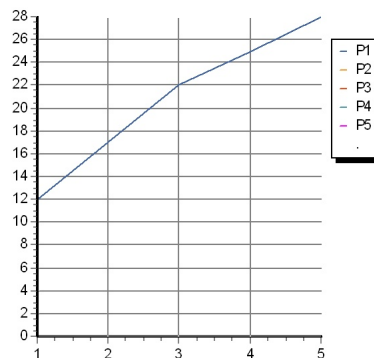

ISY

ZP1090

Esplosi / Exploded

ISY

ZP1090

Portate / Flowrates (lt/min)

PRESSIONE PRESSURE	1 BAR	2 BAR	3 BAR	4 BAR	5 BAR
USCITA PRIMARIA PRIMARY OUTLET <i>P1</i>	12	17	22	25	28
<i>P2</i>					
<i>P3</i>					
<i>P4</i>					
<i>P5</i>					

ISY

ZP1090

Pesi e Misure / Weights and Sizes

Peso (Kg) Weight (lb)	3,00 (Kg)	6,61 (lb)
Volume test (dc3) - (in3)	7,50 (dc3)	457,68 (in3)
h (mm) - (in)	90,00 (mm)	3,54 (in)
L1 (mm) - (in)	250,00 (mm)	9,84 (in)
L2 (mm) - (in)	333,00 (mm)	13,11 (in)