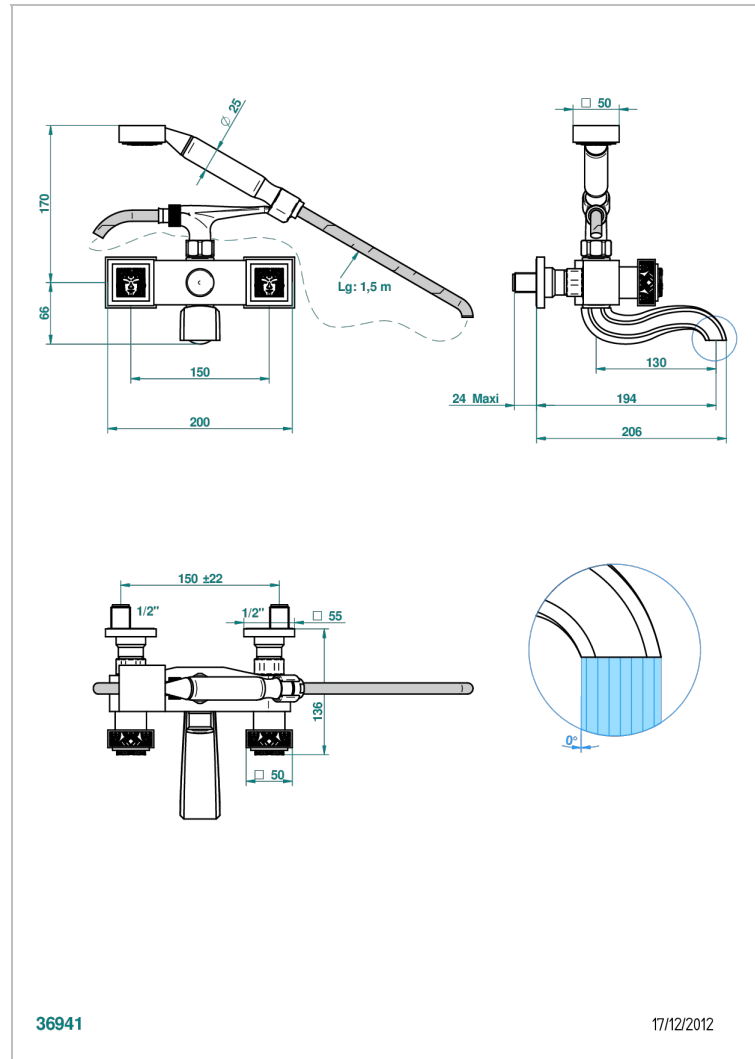

MASQUE DE FEMME, LUNAIRE

A2R-13B

THG[®]
PARIS

Смеситель для ванны настенный на 2 отверстия с ручным душем и шлангом - 150 мм между центрами

36941

17/12/2012

ХАРАКТЕРИСТИКИ

- Masque de Femme, lunaire
- Смеситель для ванны настенный на 2 отверстия с ручным душем и шлангом - 150 мм между центрами