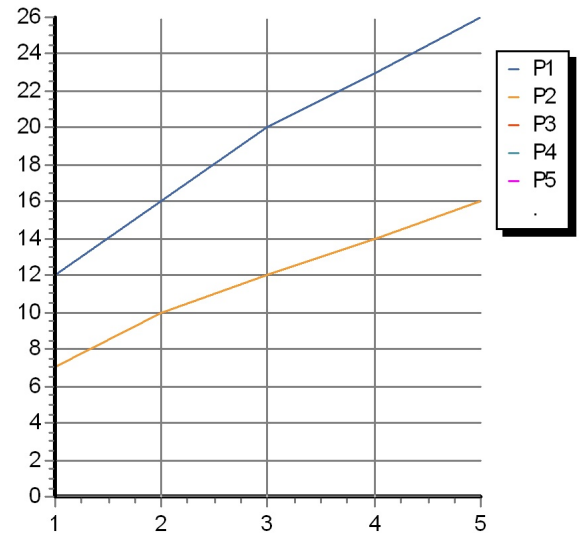

### ZP7613 Portate / Flowrates (lt/min)

PRESSIONE PRESSURE	1 BAR	2 BAR	3 BAR	4 BAR	5 BAR
USCITA PRIMARIA PRIMARY OUTLET <i>P1</i>	12	16	20	23	26
USCITA SECONDARIA SECONDARY OUTLET <i>P2</i>	7	10	12	14	16
<i>P3</i>					
<i>P4</i>					
<i>P5</i>					