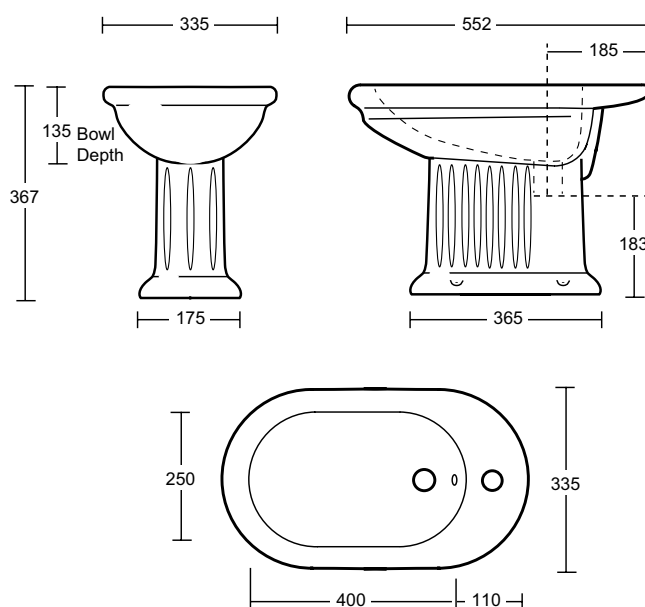

Réf. **73.300**

Bidet percé 1 trou

CARACTÉRISTIQUES

Bidet percé 1 trou ø 35 mm

Bidet 1 hole ø 35 mm

FINITION USUELLE

BA Blanc
White