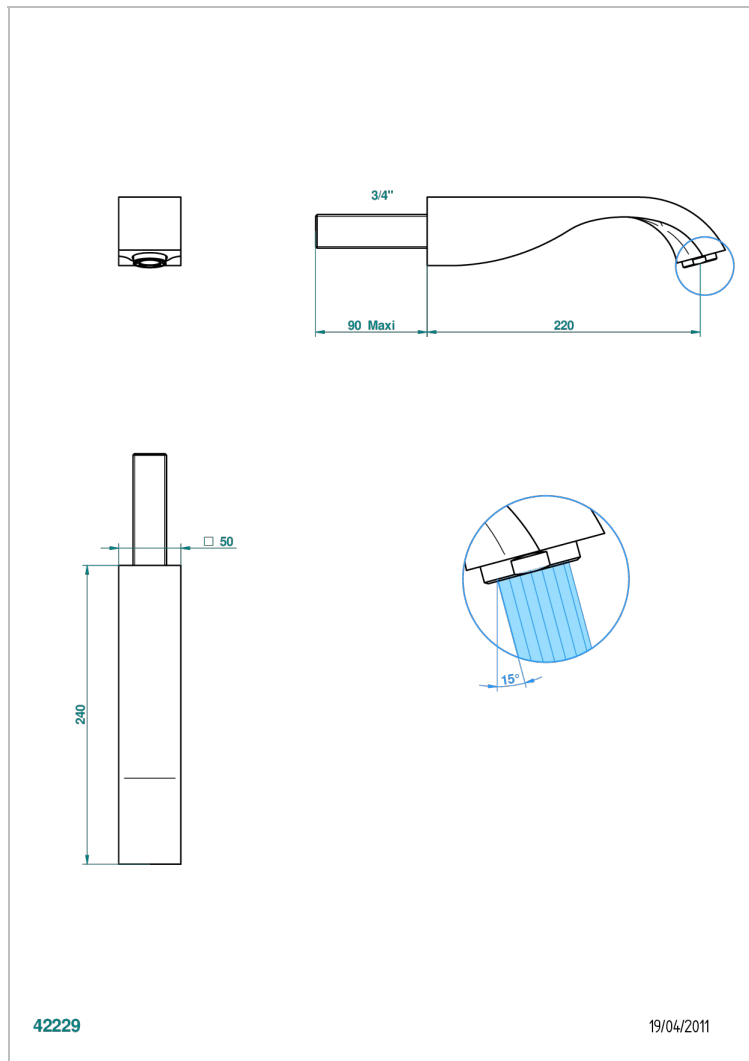

MASQUE DE FEMME, METAL LISSE

A2U-43SGB

THG[®]
PARIS

Настенный кран для раковины большого размера без Т-образного фиксатора

ХАРАКТЕРИСТИКИ

- Masque de Femme, métal lisse
- Настенный кран для раковины большого размера без Т-образного фиксатора

ТЕХНИЧЕСКИЕ ХАРАКТЕРИСТИКИ

- Recommandé : 3 bars (max. 5 bars) - Advised : 43,5 psi (max. 72 psi)
- 15 l/min à 3 bars (4 gpm at 43.5 psi)

ДОСТУПНЫЕ ВАРИАНТЫ ПОКРЫТИЙ

Blush PVD - H62
Graphite PVD - H64
Matt Umber PVD - H67
Matt blush PVD - H60
Matt graphite PVD - H65
Umber PVD - H66