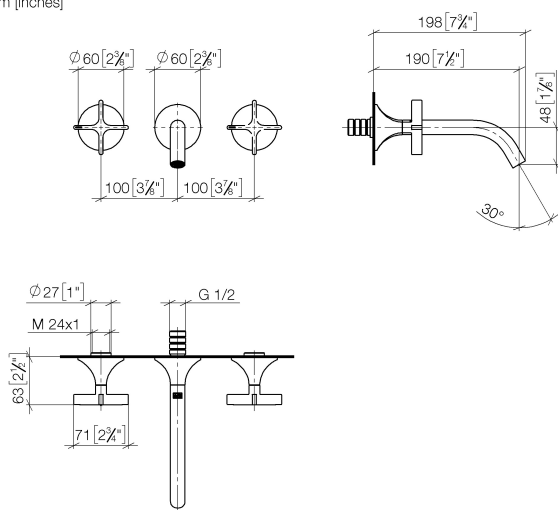

## Умывальник - VAIA

Смеситель для умывальника настенный без сливного гарнитура - платина

Артикулный номер: 36 712 809-08

- вылет 190 мм
- неподвижный излив
- круглая обогащенная воздухом струя
- диаметр отверстия вентиля бокового 37 мм
- диаметр отверстия под излив 40 мм
- розетка Ø 60 мм
- расход макс. 5,7 л/мин
- не содержит свинца
- Группа смесителей согл. DIN 4109: 1

## размерный чертеж

mm [inches]

Все величины в мм / дюймах = мм x 0,0394