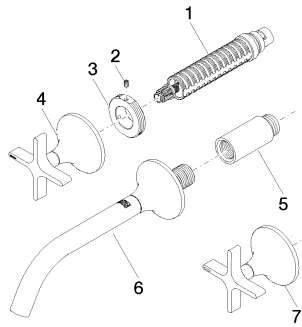

35 713 970 90
смеситель настенный
скрытого монтажа Излив
слева -

35 714 970 90
смеситель настенный
скрытого монтажа Излив
справа -

Умывальник - VAIA

Смеситель для умывальника настенный без сливного гарнитура - платина

Артикульный номер: 36 712 809-08

Спецификация запасных частей

№	Артикульный №	Наименование	Расходуемое кол-во
1	90 90 03 157 00 90	Деталь верха запирание вправо 1/2" -	2
2	09 31 11 008 90	Крепление М4 х 6 мм -	2
3	09 21 02 163 90	Крепление Ø 42 х 18 мм -	2
4	90 20 80 011 00-08	Ручка Ø 71 х 63 мм - платина	1
5	09 24 03 081 10 90	Удлинение 1/2" х 50 мм -	1
6	13 800 809-08	Излив для умывальника настенный без сливного гарнитура - платина	1
7	90 20 80 010 00-08	Ручка Ø 71 х 63 мм - платина	1