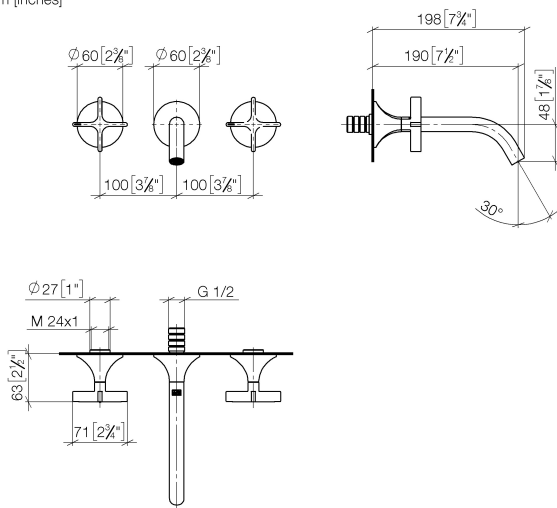

Умывальник - VAIA

Смеситель для умывальника настенный без сливного гарнитура - платина

Артикульный номер: 36 712 809-08

- вылет 190 мм
- неподвижный излив
- круглая обогащенная воздухом струя
- диаметр отверстия вентиля бокового 37 мм
- диаметр отверстия под излив 40 мм
- розетка Ø 60 мм
- расход макс. 5,7 л/мин
- не содержит свинца
- Группа смесителей согл. DIN 4109: 1

платина

Для данного артикула требуются комплектующие.

размерный чертеж

mm [inches]

Умывальник - VAIA

Смеситель для умывальника настенный без сливного гарнитура - платина

Артикульный номер: 36 712 809-08

Все величины в мм / дюймах = мм x 0,0394

график расхода

Умывальник - VAIA

Смеситель для умывальника настенный без сливного гарнитура - платина

Артикульный номер: 36 712 809-08

Другие варианты поверхностей

хром
36 712 809-00

платина матовая
36 712 809-06

Артикульный номер: 36 712 809-08

Спецификация запасных частей

№	Артикульный №	Наименование	Расходуемое кол-во
1	90 90 03 157 00 90	Деталь верха запирание вправо 1/2" -	2
2	09 31 11 008 90	Крепление М4 х 6 мм -	2
3	09 21 02 163 90	Крепление Ø 42 х 18 мм -	2
4	90 20 80 011 00-08	Ручка Ø 71 х 63 мм - платина	1
5	09 24 03 081 10 90	Удлинение 1/2" х 50 мм -	1
6	13 800 809-08	Излив для умывальника настенный без сливного гарнитура - платина	1
7	90 20 80 010 00-08	Ручка Ø 71 х 63 мм - платина	1