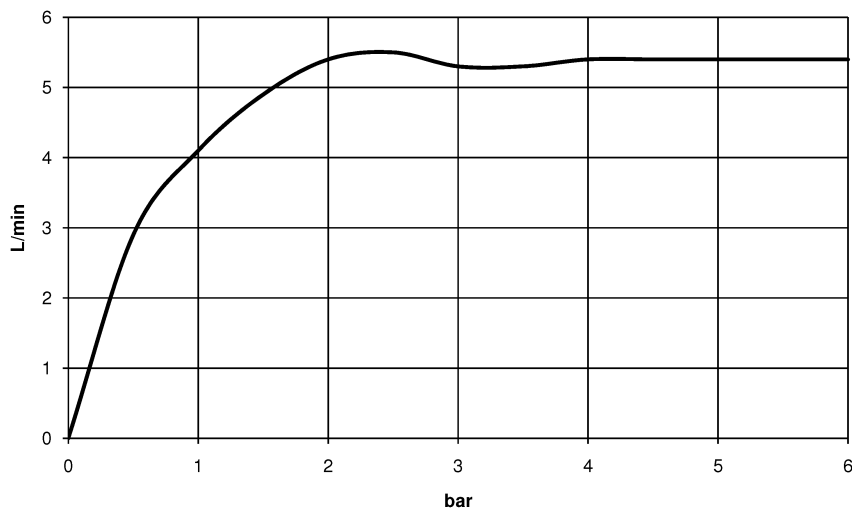

Умывальник - VAIA

Смеситель для умывальника настенный без сливного гарнитура - платина

Артикульный номер: 36 712 809-08

Все величины в мм / дюймах = мм x 0,0394

график расхода