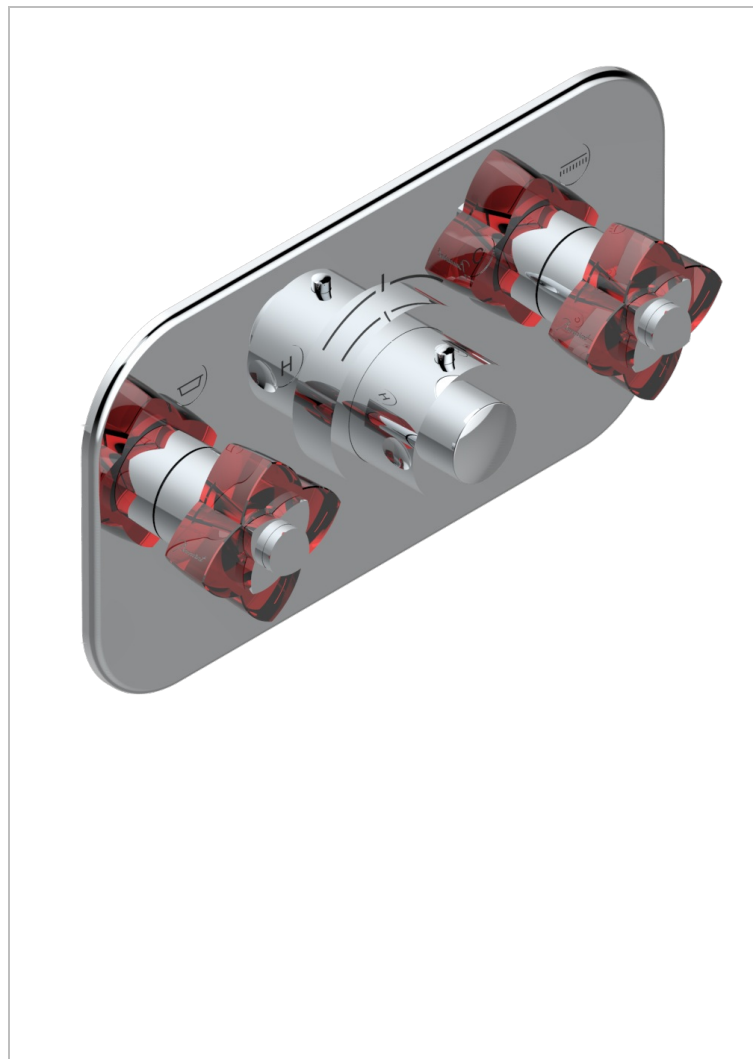

ПЕТАЛЕ DE CRISTAL, КРАСНЫЙ ХРУСТАЛЬ

U6C-5401BEH

Накладка с ручкой регулировки температуры и двумя маховиками для термостатического смесителя с горизонтальной установкой

ХАРАКТЕРИСТИКИ

- Pétale de Cristal, красный хрусталь
- Накладка с ручкой регулировки температуры и двумя маховиками для термостатического смесителя с горизонтальной установкой

ДОСТУПНЫЕ ВАРИАНТЫ ПОКРЫТИЙ

Blush PVD - H62
Graphite PVD - H64
Matt Umber PVD - H67
Matt blush PVD - H60
Matt graphite PVD - H65
Umber PVD - H66

Аранья (чёрный никель) - D24
Бронза - D01
Золото - F01
Матовая красная старинная медь - H07
Матовое золото - F07
Матовое светлое золото - F31