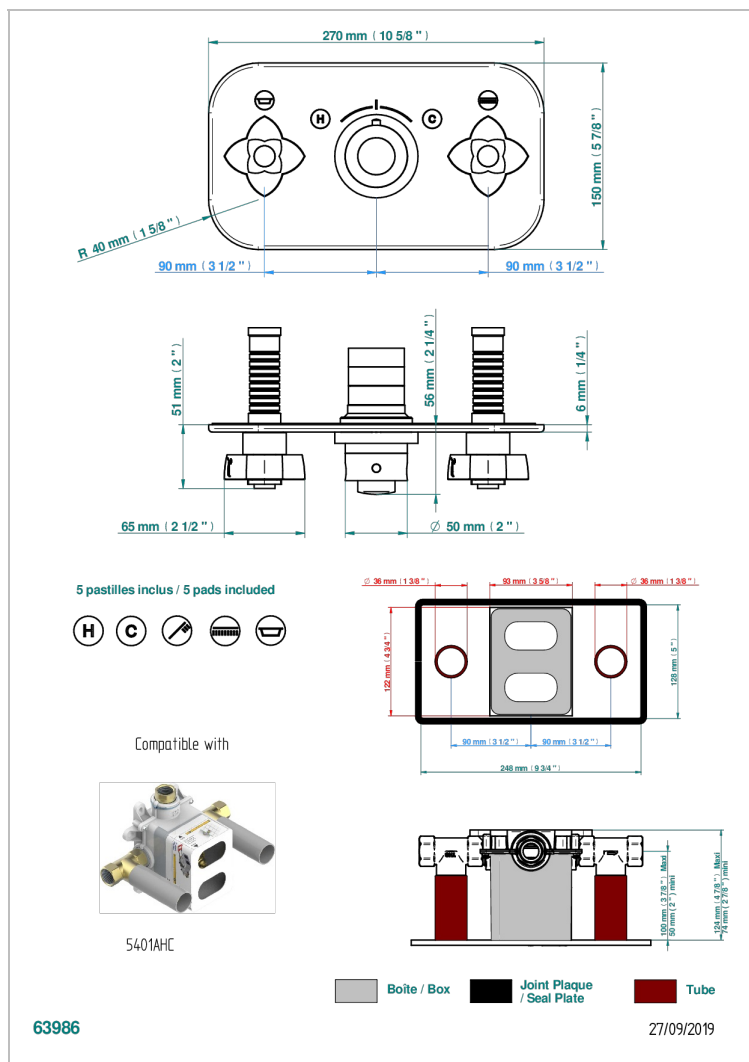

ПЕТАЛЕ DE CRISTAL, КРАСНЫЙ ХРУСТАЛЬ

U6C-5401BEH

Накладка с ручкой регулировки температуры и двумя маховиками для термостатического смесителя с горизонтальной установкой

ХАРАКТЕРИСТИКИ

- Pétale de Cristal, красный хрусталь
- Накладка с ручкой регулировки температуры и двумя маховиками для термостатического смесителя с горизонтальной установкой