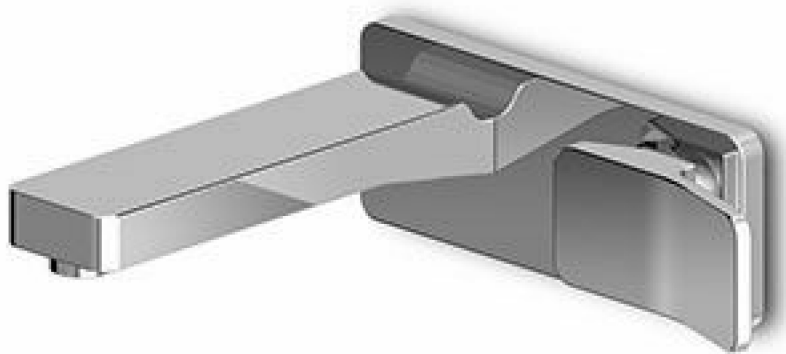

Marchio / Brand ZUCCHETTI

Classe / Class WW

## SOFT

ZP7292

Miscelatore monocomando lavabo incasso. / Built-in single lever basin mixer.

Miscelatore monocomando lavabo incasso con aeratore.

Built-in single lever basin mixer with aerator.

R99799

Parte incasso. / Built-in part.