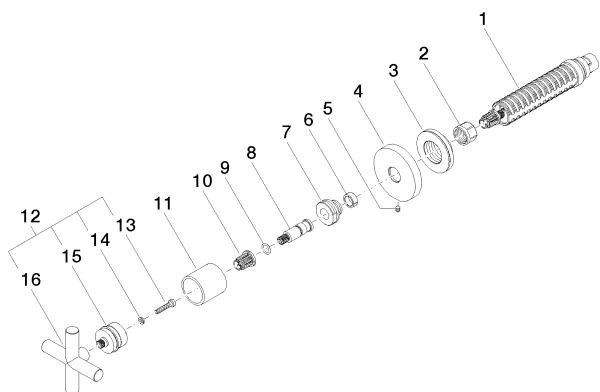

Душ - Tara.

Вентиль для скрытого монтажа запираение вправо 1/2" - платина матовая

Артикульный номер: 36 607 892-06

Спецификация запасных частей

№	Артикульный №	Наименование	Расходуемое кол-во
1	90 90 03 143 00 90	Деталь верха запираение вправо 1/2"	1
2	09 23 30 023 90	Крепление M15 x 1 -	1
3	09 21 02 108 90	гильза Ø 43,1 x 13 мм	1
4	09 27 89 108-06	крышка Ø 55 x Ø 15,1 x 9 мм - платина матовая	1
5	09 31 11 007 90	Крепление M4 x 6 мм -	1
6	09 14 15 020 90	опорное кольцо 60 x 100 x 3 мм -	1
7	09 24 05 002 90	ниппель Ø 24 x 16 мм -	1
8	09 29 06 022 90	Подключение Ø 11 x 38,5 мм -	1
9	09 14 10 060 90	O-Ring 8,0 x 1,5 мм -	1
10	09 12 12 002 90	Фиксирующая крышка белый Ø 15 x 12 мм -	1
11	09 21 02 144-06	чехол Ø 30 x 30 мм - платина матовая	1
12	04 20 89 010 00-06	Ручка 70 x 70 x 43 мм - платина матовая	1
13	09 30 30 075 90	Крепление M4 x 20 мм	1
14	09 30 11 029 90	Подключение Ø 4 -	1
15	90 12 12 007 00-06	Ручка Ø 29 x 26 мм - платина матовая	1
16	09 20 89 010-06	Ручка 70 x 70 x 22,5 мм - платина матовая	1