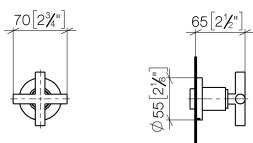

Душ - Tara.

Вентиль для скрытого монтажа запираение вправо 1/2" - платина матовая

Артикулный номер: 36 607 892-06

- розетка Ø 55 мм
- верхняя деталь с обрезным ходовым винтом и втулкой
- Группа смесителей согл. DIN 4109: 2
- (ADA)

платина матовая

Для данного артикула требуются комплектующие.

размерный чертеж

мм [inches]

Все величины в мм / дюймах = мм x 0,0394