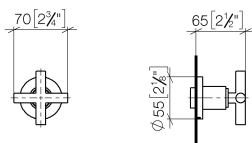

Душ - Tara.

Вентиль для скрытого монтажа запираение вправо 1/2" - платина матовая

Артикульный номер: 36 607 892-06

- розетка Ø 55 мм
- верхняя деталь с обрезным ходовым винтом и втулкой
- Группа смесителей согл. DIN 4109: 2
- (ADA)

платина матовая

Для данного артикула требуются комплектующие.

размерный чертеж

mm [inches]

Все величины в мм / дюймах = мм x 0,0394

Душ - Tara.

Вентиль для скрытого монтажа запирание вправо 1/2" - платина матовая

Артикульный номер: 36 607 892-06

Душ - Tara.

Вентиль для скрытого монтажа запирание вправо 1/2" - платина матовая

Артикульный номер: 36 607 892-06

Другие варианты поверхностей

хром
36 607 892-00

платина
36 607 892-08