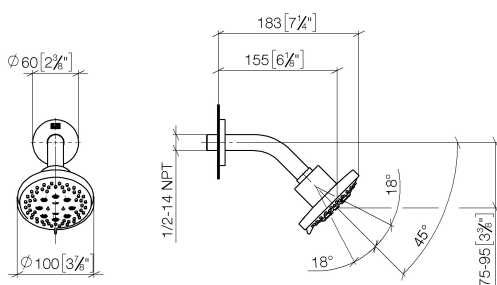

Душ - Различные серии
Верхний душ - платина
Артикульный номер: 28 505 979-08

- вылет 155 мм
- шаровой шарнир с углом поворота 18° (во всех направлениях)
- с трех или пятипозиционным переключением: нормальная, мягкая и массажная струи
- с системой защиты от известковых отложений
- душевая насадка Ø 100 мм
- розетка Ø 60 мм
- присоединение 1/2"
- расход макс. 7,6 л/мин
- Группа смесителей согл. DIN 4109: 2

платина

размерный чертёж

mm [inches]

Все величины в мм / дюймах = мм x 0,0394