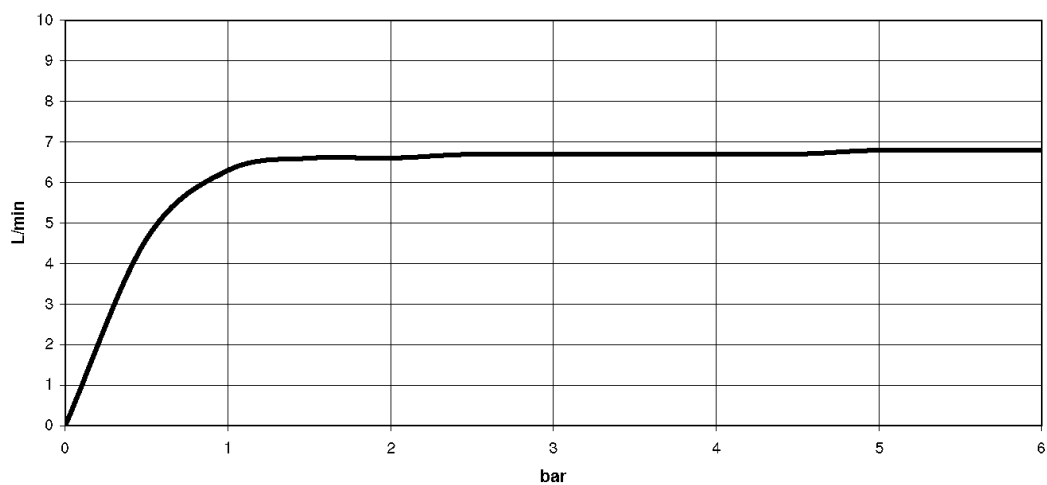

Душ - Различные серии
Верхний душ - платина
Артикульный номер: 28 505 979-08

- вылет 155 мм
- шаровой шарнир с углом поворота 18° (во всех направлениях)
- с трех или пятипозиционным переключением: нормальная, мягкая и массажная струи
- с системой защиты от известковых отложений
- душевая насадка Ø 100 мм
- розетка Ø 60 мм
- присоединение 1/2"
- расход макс. 7,6 л/мин
- Группа смесителей согл. DIN 4109: 2

платина

размерный чертёж

mm [inches]

Все величины в мм / дюймах = мм x 0,0394

Душ - Различные серии
Верхний душ - платина
Артикульный номер: 28 505 979-08

график расхода

Душ - Различные серии
Верхний душ - платина
Артикульный номер: 28 505 979-08