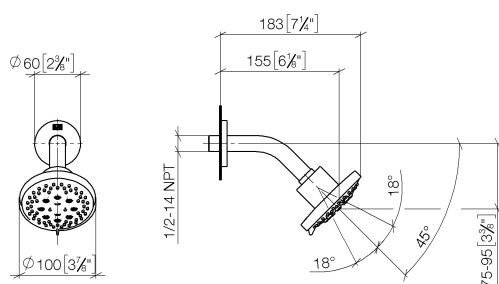

Душ - Различные серии
Верхний душ - платина
Артикульный номер: 28 505 979-08

- вылет 155 мм
- шаровой шарнир с углом поворота 18° (во всех направлениях)
- с трех или пятипозиционным переключением: нормальная, мягкая и массажная струи
- с системой защиты от известковых отложений
- душевая насадка Ø 100 мм
- розетка Ø 60 мм
- присоединение 1/2"
- расход макс. 7,6 л/мин
- Группа смесителей согл. DIN 4109: 2

платина

размерный чертёж

mm [inches]

Все величины в мм / дюймах = мм x 0,0394

Душ - Различные серии
Верхний душ - платина
Артикульный номер: 28 505 979-08

график расхода

Душ - Различные серии
Верхний душ - платина
Артикульный номер: 28 505 979-08