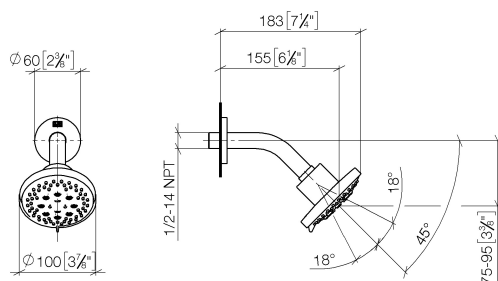

Душ - Различные серии

Верхний душ - платина

Артикульный номер: 28 505 979-08

- вылет 155 мм
- шаровой шарнир с углом поворота 18° (во всех направлениях)
- с трех или пятипозиционным переключением: нормальная, мягкая и массажная струи
- с системой защиты от известковых отложений
- душевая насадка Ø 100 мм
- розетка Ø 60 мм
- присоединение 1/2"
- расход макс. 7,6 л/мин
- Группа смесителей согл. DIN 4109: 2

платина

размерный чертеж

mm [inches]

Все величины в мм / дюймах = мм x 0,0394

Душ - Различные серии
Верхний душ - платина
Артикульный номер: 28 505 979-08

график расхода

Душ - Различные серии

Верхний душ - платина

Артикульный номер: 28 505 979-08

Другие варианты поверхностей

хром

28 505 979-00

платина матовая

28 505 979-06

белый матовый

28 505 979-10

Уголок для настенного
монтажа -

Душ - Различные серии

Верхний душ - платина

Артикульный номер: 28 505 979-08

Спецификация запасных частей

№	Артикульный №	Наименование	Расходуемое кол-во
1	09 27 22 045-08	крышка Ø 60 x Ø 22 x 9 мм - платина	1
2	09 14 10 026 90	O-Ring 20,5 x 3,5 мм -	1
3	09 11 03 011-08	Подключение 140 x 65 x 21 мм - платина	1
4	09 14 20 002 90	Прокладка Vf 3110 18,5 x 12,0 x 2,0 мм -	1
5	09 11 01 191-08	Покрытие - платина	1
6	90 12 05 055 00-08	Душевая лейка Ø 135 x 65 мм - платина	1