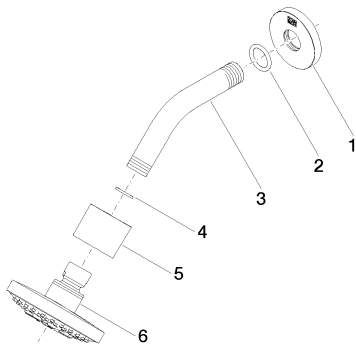

Душ - Различные серии

Верхний душ - платина

Артикульный номер: 28 505 979-08

- вылет 155 мм
- шаровой шарнир с углом поворота 18° (во всех направлениях)
- с трех или пятипозиционным переключением: нормальная, мягкая и массажная струи
- с системой защиты от известковых отложений
- душевая насадка Ø 100 мм
- розетка Ø 60 мм
- присоединение 1/2"
- расход макс. 7,6 л/мин
- Группа смесителей согл. DIN 4109: 2

Уголок для настенного
монтажа -

Душ - Различные серии

Верхний душ - платина

Артикульный номер: 28 505 979-08

Спецификация запасных частей

№	Артикульный №	Наименование	Расходуемое кол-во
1	09 27 22 045-08	крышка Ø 60 x Ø 22 x 9 мм - платина	1
2	09 14 10 026 90	O-Ring 20,5 x 3,5 мм -	1
3	09 11 03 011-08	Подключение 140 x 65 x 21 мм - платина	1
4	09 14 20 002 90	Прокладка Vf 3110 18,5 x 12,0 x 2,0 мм -	1
5	09 11 01 191-08	Покрытие - платина	1
6	90 12 05 055 00-08	Душевая лейка Ø 135 x 65 мм - платина	1