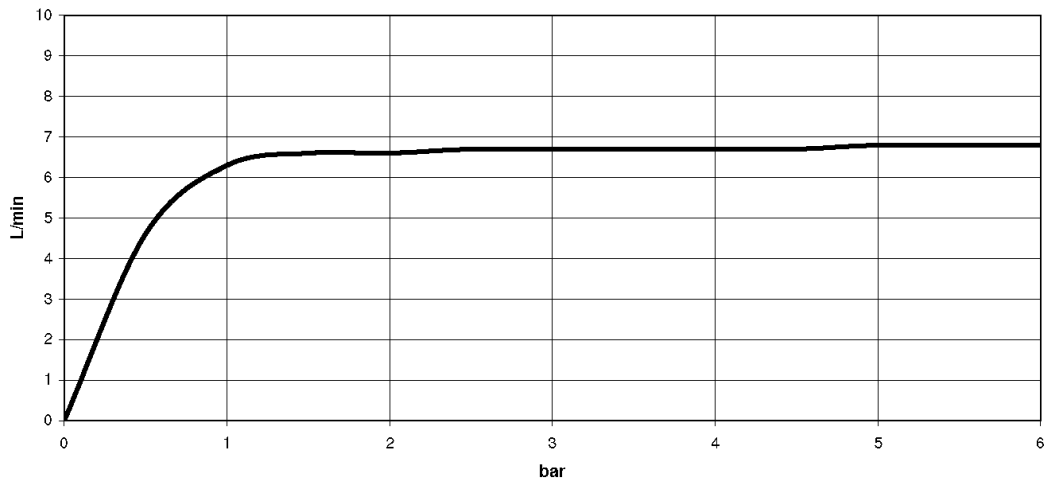

Душ - Различные серии
Верхний душ - платина
Артикульный номер: 28 505 979-08

график расхода