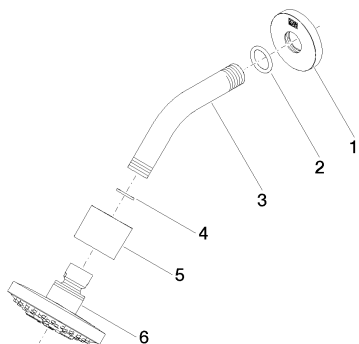

Душ - Различные серии  
Верхний душ - платина  
Артикульный номер: 28 505 979-08

## Спецификация запасных частей

№	Артикульный №	Наименование	Расходуемое кол-во
1	09 27 22 045-08	крышка Ø 60 x Ø 22 x 9 мм - платина	1
2	09 14 10 026 90	O-Ring 20,5 x 3,5 мм -	1
3	09 11 03 011-08	Подключение 140 x 65 x 21 мм - платина	1
4	09 14 20 002 90	Прокладка Vf 3110 18,5 x 12,0 x 2,0 мм -	1
5	09 11 01 191-08	Покрытие - платина	1
6	90 12 05 055 00-08	Душевая лейка Ø 135 x 65 мм - платина	1