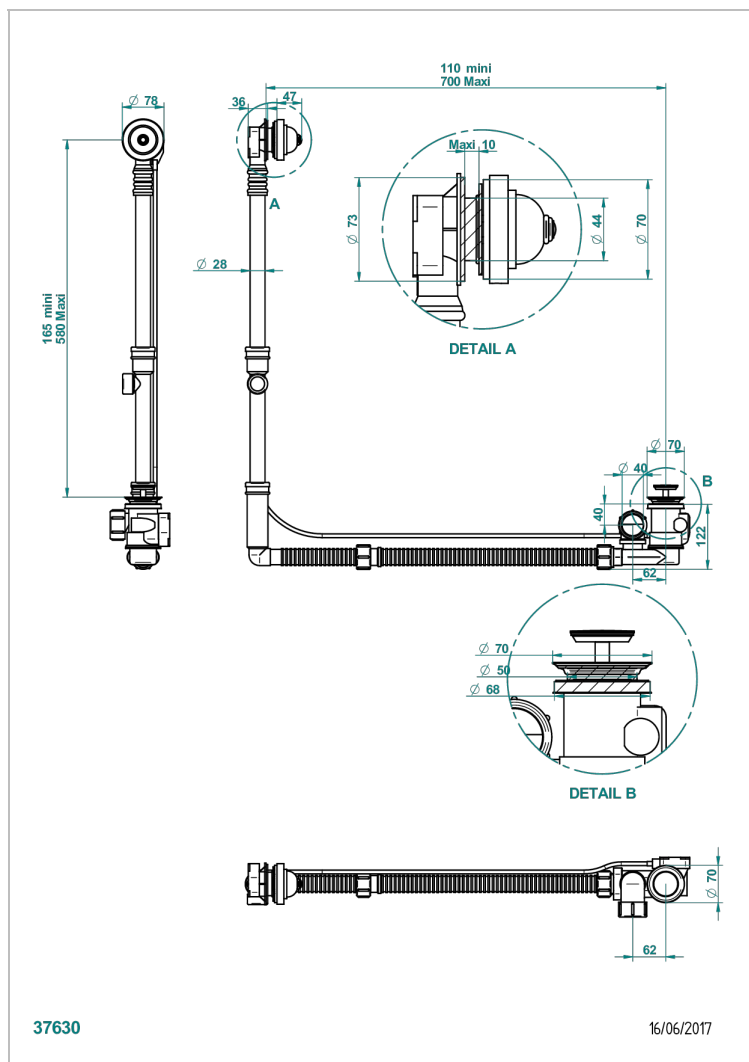

SULLY С ЛАЗУРИТОМ

A1W-302GM

THG[®]
PARIS

Перелив GEBERIT для ванны - европейская модель - большой размер регулируемая высота : от 165мм MAXI 580мм
регулируемая выступающая часть : от 110мм MAXI 700мм- выпуск \varnothing 40 мм с стильной ручкой

ХАРАКТЕРИСТИКИ

- Sully с лазуритом
- Перелив GEBERIT для ванны - европейская модель - большой размер регулируемая высота : от 165мм MAXI 580мм
регулируемая выступающая часть : от 110мм MAXI 700мм-
выпуск \varnothing 40 мм с стильной ручкой