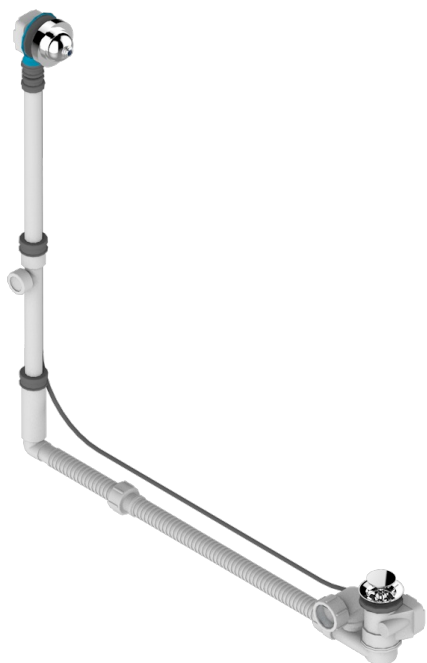

SULLY С ЛАЗУРИТОМ

A1W-302GM

THG[®]
PARIS

Перелив GEBERIT для ванны - европейская модель - большой размер регулируемая высота : от 165мм MAXI 580мм
регулируемая выступающая часть : от 110мм MAXI 700мм- выпуск \varnothing 40 мм с стильной ручкой

ХАРАКТЕРИСТИКИ

- Sully с лазуритом
- Перелив GEBERIT для ванны - европейская модель - большой размер регулируемая высота : от 165мм MAXI 580мм
регулируемая выступающая часть : от 110мм MAXI 700мм-
выпуск \varnothing 40 мм с стильной ручкой

Никель - B01
Покрытие PVD бронза - F33
Покрытие PVD золотистый цвет - H52
Покрытие PVD латунь - H49
Покрытие PVD матовая бронза - F34
Покрытие PVD матовая латунь - H50

Покрытие PVD матовый золотистый - H53
Покрытие PVD матовый никель - H56
Покрытие PVD никель - H55
Розовое золото - F27
Сатинированное золото - F03
Сатинированный хром - C03