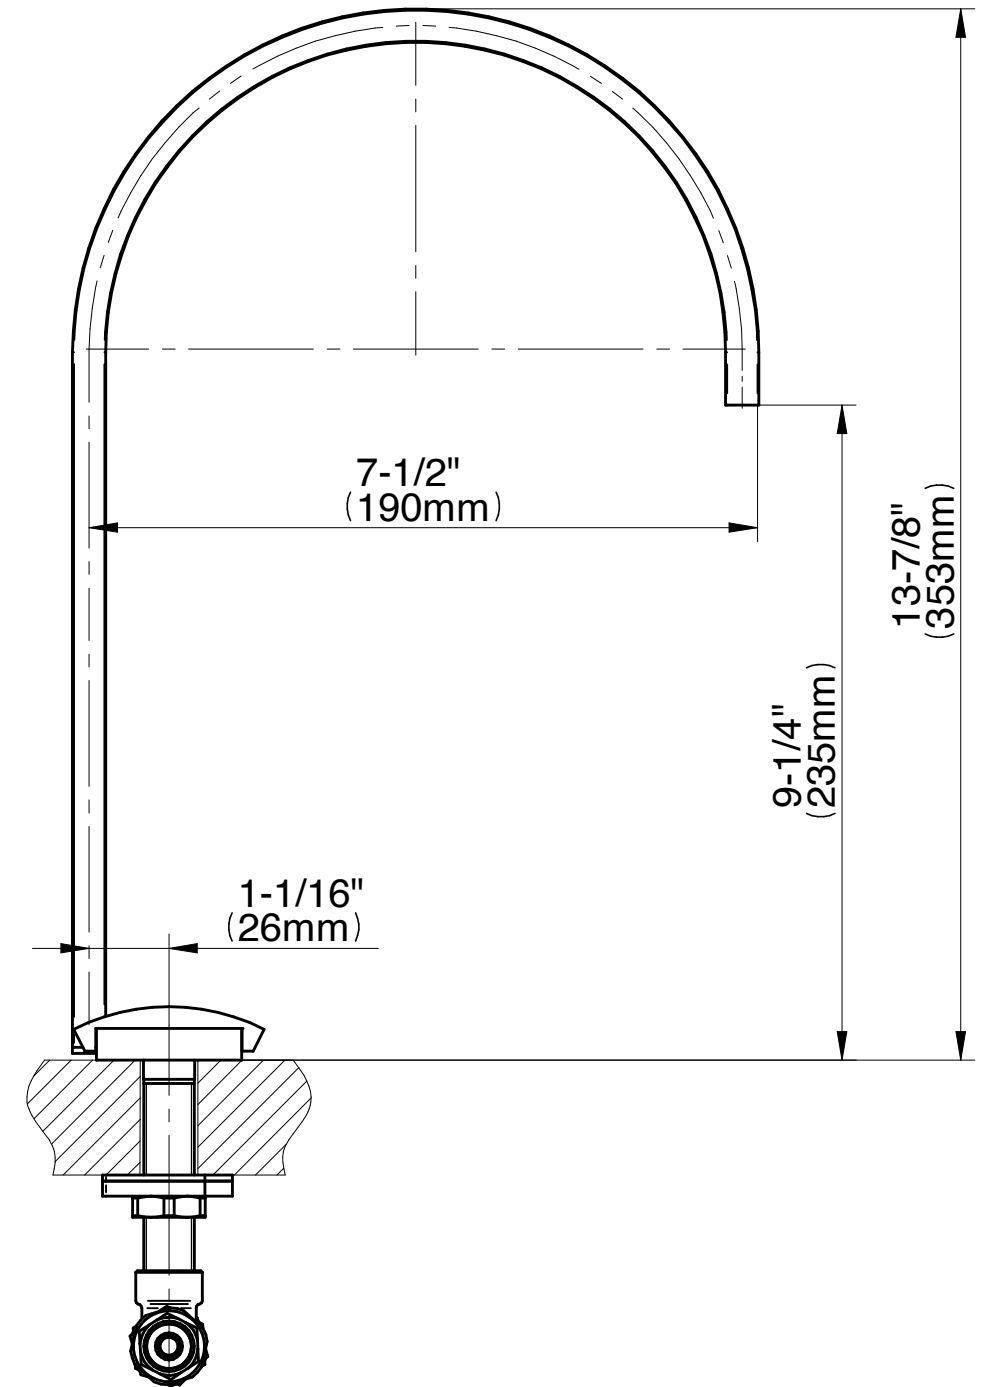

E-1811-C14U

SADE Series

GRAFF®