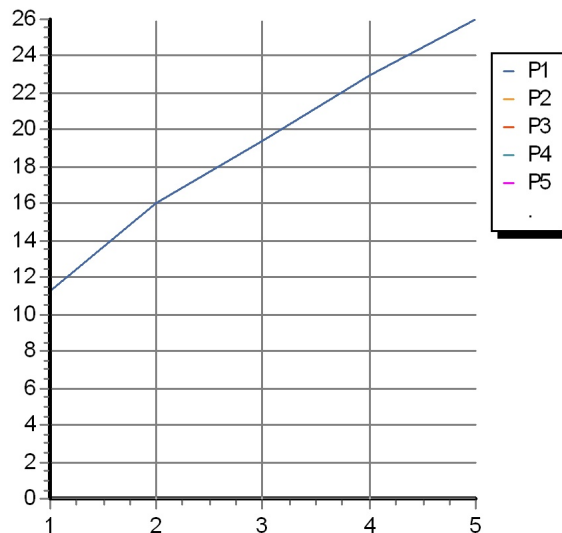

SOFT

ZP7646

Portate / Flowrates (lt/min)

PRESSIONE PRESSURE	1 BAR	2 BAR	3 BAR	4 BAR	5 BAR
DEVIATORE	11,3	16	19,4	23	26
P1					
P2					
P3					
P4					
P5					

SOFT

ZP7646

Pesi e Misure / Weights and Sizes

Peso (Kg) Weight (lb)	2,10 (Kg)	4,63 (lb)
Volume test (dc3) - (in3)	11,01 (dc3)	671,87 (in3)
h (mm) - (in)	90,00 (mm)	3,54 (in)
L1 (mm) - (in)	335,00 (mm)	13,19 (in)
L2 (mm) - (in)	365,00 (mm)	14,37 (in)