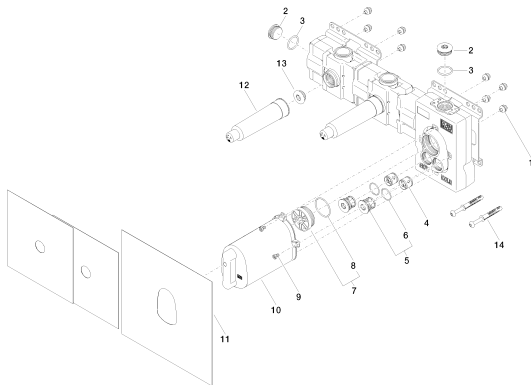

Душ - продукты скрытого монтажа

xTOOL термостатный модуль скрытого монтажа с 2 вентилями 3/4" -

Артикульный номер: 35 524 970 90

### Спецификация запасных частей

№	Артикульный №	Наименование	Расходуемое кол-во
1	90 23 01 091 00 90		8
2	09 31 20 003 90	Донный клапан 3/4" -	4
3	09 14 10 009 90	O-Ring NBR 70 24,0 x 2,5 мм -	4
4	09 23 01 045 90	Back-flow preventer Ø 20 x 18 мм, without limitation -	2
5	04 21 34 077 00 90	Донный клапан Ø 27 x 23 мм -	2
6	09 14 10 098 90	O-Ring 22,0 x 1,6 мм -	2
7	04 31 20 100 00 90	Донный клапан M42 x 1,5 -	1
8	09 14 10 111 90	O-Ring 36,0 x 2,0 мм -	1
9	09 30 30 112 90	Крепление M5 x 8 мм -	4
10	04 21 02 174 00 90		1
11	04 14 03 073 02 90	Прокладка -	1
12	09 21 02 173 90		2
13	04 31 20 006 00 90	Донный клапан 1/2" -	2
14	04 30 31 054 00 90		2