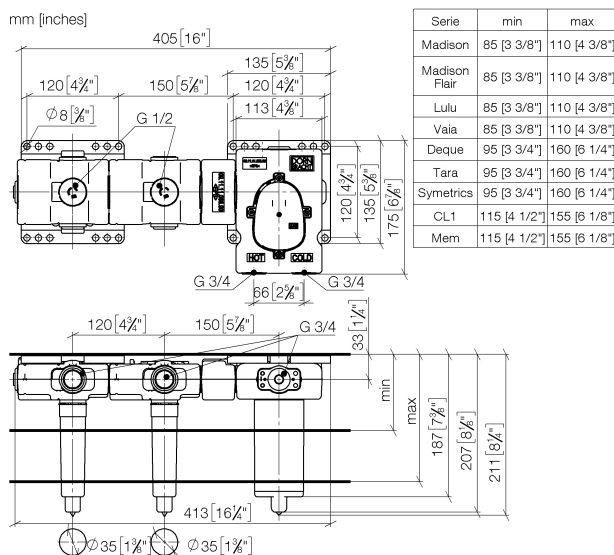

Душ - продукты скрытого монтажа
xTOOL термостатный модуль скрытого монтажа с 2 вентилями 3/4" -
Артикульный номер: 35 524 970 90

- латунь, неэтилированная устойчивая к обесцинкованию
- 2x предохранителя от обратного потока
- 2x присоединение – внутренняя резьба 3/4" (холодная/горячая), DN 15
- 1x отвод - внутренняя резьба 3/4" для дополнительных вентиляей
- 2x отвод – внутренняя резьба 3/4"
- 4x необработанный защитный кожух
- 4x защитная манжета от проникновения воды
- звукоизоляция
- расстояние между осями 120 мм
- подходит для xGRID (при использовании монтажной шины + 12 мм к глубине монтажа)
- Данный продукт можно комбинировать с шинами xGrid. Дальнейшую информацию см. на стр. ZZZ.

размерный чертеж

Все величины в мм / дюймах = мм x 0,0394