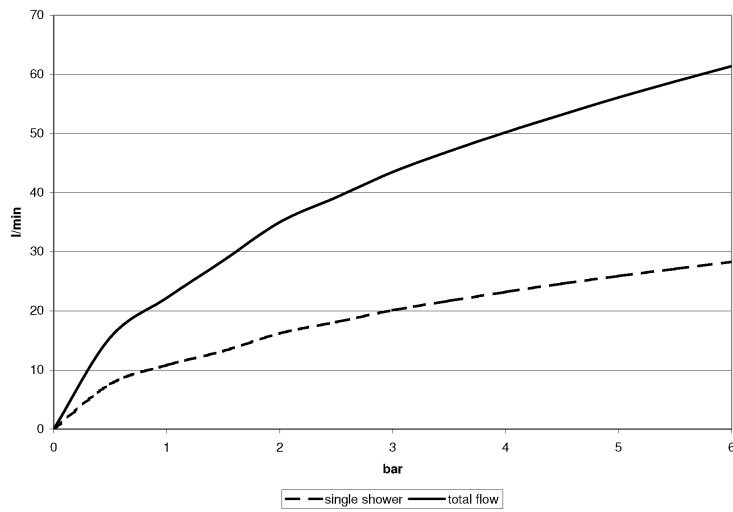

Душ - продукты скрытого монтажа

xTOOL термостатный модуль скрытого монтажа с 2 вентилями 3/4" -

Артикульный номер: 35 524 970 90

- латунь, неэтилированная устойчивая к обесцинкованию
- 2x предохранителя от обратного потока
- 2x присоединение – внутренняя резьба 3/4" (холодная/горячая), DN 15
- 1x отвод - внутренняя резьба 3/4" для дополнительных вентиляей
- 2x отвод – внутренняя резьба 3/4"
- 4x необработанный защитный кожух
- 4x защитная манжета от проникновения воды
- звукоизоляция
- расстояние между осями 120 мм
- подходит для xGRID (при использовании монтажной шины + 12 мм к глубине монтажа)
- Данный продукт можно комбинировать с шинами xGrid. Дальнейшую информацию см. на стр. ZZZ.

размерный чертеж

Все величины в мм / дюймах = мм x 0,0394

Душ - продукты скрытого монтажа
xTOOL термостатный модуль скрытого монтажа с 2 вентилями 3/4" -
Артикульный номер: 35 524 970 90

график расхода

Душ - продукты скрытого монтажа