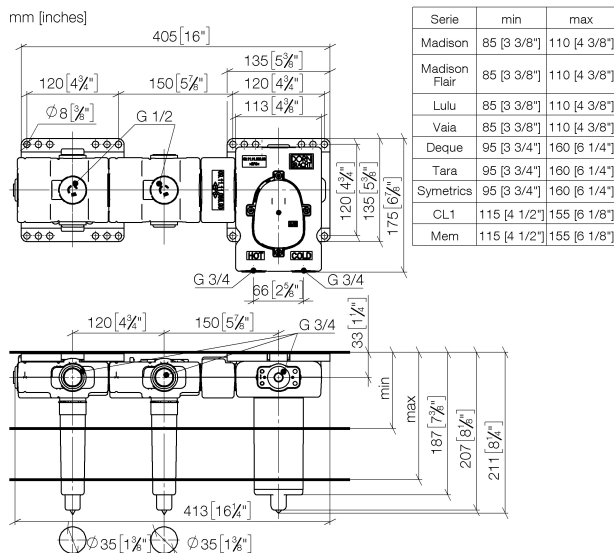

Душ - продукты скрытого монтажа

xTOOL термостатный модуль скрытого монтажа с 2 вентилями 3/4" -

Артикульный номер: 35 524 970 90

- латунь, неэтилированная устойчивая к обесцинкованию
- 2x предохранителя от обратного потока
- 2x присоединение – внутренняя резьба 3/4" (холодная/горячая), DN 15
- 1x отвод - внутренняя резьба 3/4" для дополнительных вентиляей
- 2x отвод – внутренняя резьба 3/4"
- 4x необработанный защитный кожух
- 4x защитная манжета от проникновения воды
- звукоизоляция
- расстояние между осями 120 мм
- подходит для xGRID (при использовании монтажной шины + 12 мм к глубине монтажа)
- Данный продукт можно комбинировать с шинами xGrid. Дальнейшую информацию см. на стр. ZZZ.

размерный чертеж

Все величины в мм / дюймах = мм x 0,0394

Душ - продукты скрытого монтажа
xTOOL термостатный модуль скрытого монтажа с 2 вентилями 3/4" -
Артикульный номер: 35 524 970 90

график расхода

Душ - продукты скрытого монтажа

xTOOL термостатный модуль скрытого монтажа с 2 вентилями 3/4" -

Артикульный номер: 35 524 970 90

12 177 970 90
Удлинение 28 мм -

12 178 970 90
Удлинение 46 мм -

12 012 970 90
Защита от утечки 3/4" -