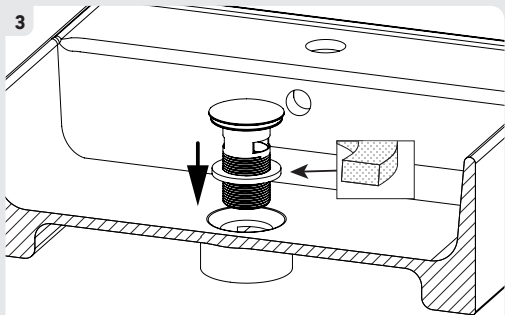

2

3

- FR BONDE FERMETURE CLIC CLAC AVEC TROP PLEIN 80 MM
- ES VALVULA CROMO CLIC CLAC CON REBOSADERO 80 MM
- PT VÁLVULA CLIC CLACK CROMADO COM RESPIRO 80 MM
- IT PILETTA CHIUSURA CLIC CLAC CON TROPPO PIENO 80 MM
- EL ΒΑΛΒΙΔΑ ΣΙΦΩΝΙΟΥ ΚΛΙΚ ΚΛΑΚ ΜΕ ΥΠΕΡΧΕΙΛΙΣΗ 80 ΜΜ
- PL K SPUSTOWY CLICK CLACK Z PRZELEWEM 80 MM
- RU ДОННЫЙ КЛАПАН КЛИК КЛАК С ПЕРЕЛИВОМ 80 MM
- UA ДОННИЙ КЛАПАН КЛІК КЛАК З ПЕРЕЛИВОМ 80 MM
- RO VENTIL ÎNCHIDERE CLIC CLAC CU PREARLIN 80 MM
- KZ 80 MM АҒЫП КЕТЕТІН ШЕРТПЕЛІ ХРОМДАЛҒАН ҚОҚЫС
- EN CHROMED WASTE CLIC CLAC WITH OVERFLOW 80 MM