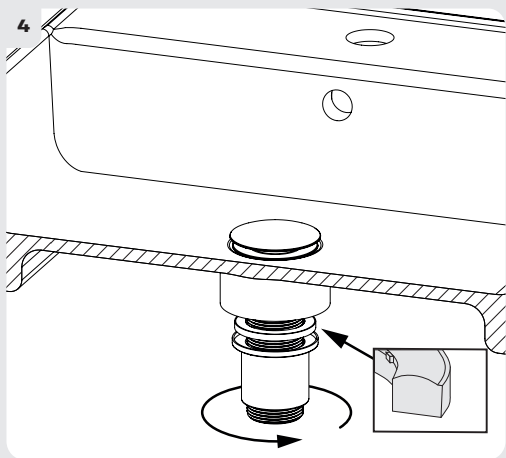

2

3

- FR BONDE FERMETURE CLIC CLAC AVEC TROP PLEIN 80 MM
- ES VALVULA CROMO CLIC CLAC CON REBOSADERO 80 MM
- PT VÁLVULA CLIC CLACK CROMADO COM RESPIRO 80 MM
- IT PILETTA CHIUSURA CLIC CLAC CON TROPPO PIENO 80 MM
- EL ΒΑΛΒΙΔΑ ΣΙΦΩΝΙΟΥ ΚΛΙΚ ΚΛΑΚ ΜΕ ΥΠΕΡΧΕΙΛΙΣΗ 80 ΜΜ
- PL K SPUSTOWY CLICK CLACK Z PRZELEWEM 80 MM
- RU ДОННЫЙ КЛАПАН КЛИК КЛАК С ПЕРЕЛИВОМ 80 MM
- UA ДОННИЙ КЛАПАН КЛІК КЛАК З ПЕРЕЛИВОМ 80 MM
- RO VENTIL ÎNCHIDERE CLIC CLAC CU PREARLIN 80 MM
- KZ 80 MM АҒЫП КЕТЕТІН ШЕРТПЕЛІ ХРОМДАЛҒАН ҚОҚЫС
- EN CHROMED WASTE CLIC CLAC WITH OVERFLOW 80 MM