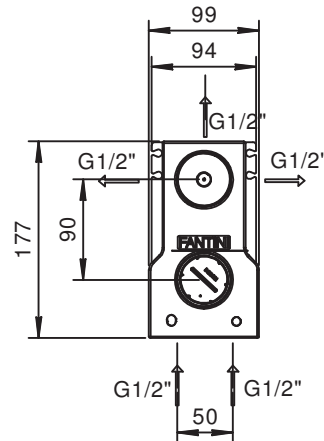

АРТ. E887B+M087A

Встраиваемый смеситель для душа

- ручки
- переключатель на 3 потока с поворотной кнопкой
- впуски 1/2"

Наружная часть

Отделки:

☐ Хром 50 02 E887B

Внутренняя часть

Отделки:

☐ 44 00 M087A

Проект:

Комната:

Дата:

Комментарии:

сертификаты: