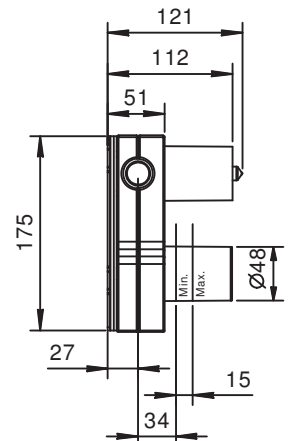

АРТ. E887B+M087A

Встраиваемый смеситель для душа

- ручки
- переключатель на 3 потока с поворотной кнопкой
- впуски 1/2"

Наружная часть

Отделки:

☐ Хром 50 02 E887B

Внутренняя часть

Отделки:

☐ 44 00 M087A

Проект:

Комната:

Дата:

Комментарии:

сертификаты: