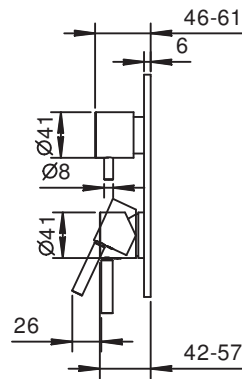

АРТ. E887B+M087A

Встраиваемый смеситель для душа

- ручки
- переключатель на 3 потока с поворотной кнопкой
- впуски 1/2"

Наружная часть

Отделки:

☐ Хром 50 02 E887B

Внутренняя часть

Отделки:

☐ 44 00 M087A

Проект:

Комната:

Дата:

Комментарии:

сертификаты: