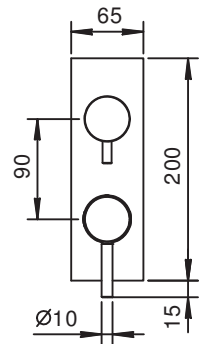

АРТ. E887B+M087A

Встраиваемый смеситель для душа

- ручки
- переключатель на 3 потока с поворотной кнопкой
- впуски 1/2"

Наружная часть

Отделки:

☐ Хром 50 02 E887B

Внутренняя часть

Отделки:

☐ 44 00 M087A

Проект:

Комната:

Дата:

Комментарии:

сертификаты: