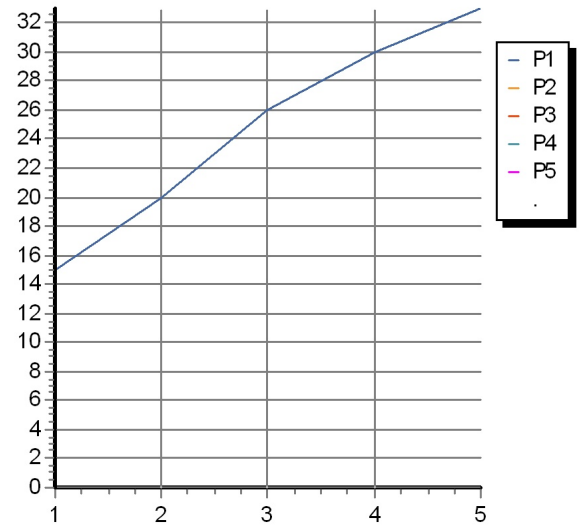

## SOFT

ZP7615

Portate / Flowrates (lt/min)

PRESSIONE PRESSURE	1 BAR	2 BAR	3 BAR	4 BAR	5 BAR
USCITA PRIMARIA PRIMARY OUTLET <i>P1</i>	15	20	26	30	33
<i>P2</i>					
<i>P3</i>					
<i>P4</i>					
<i>P5</i>					