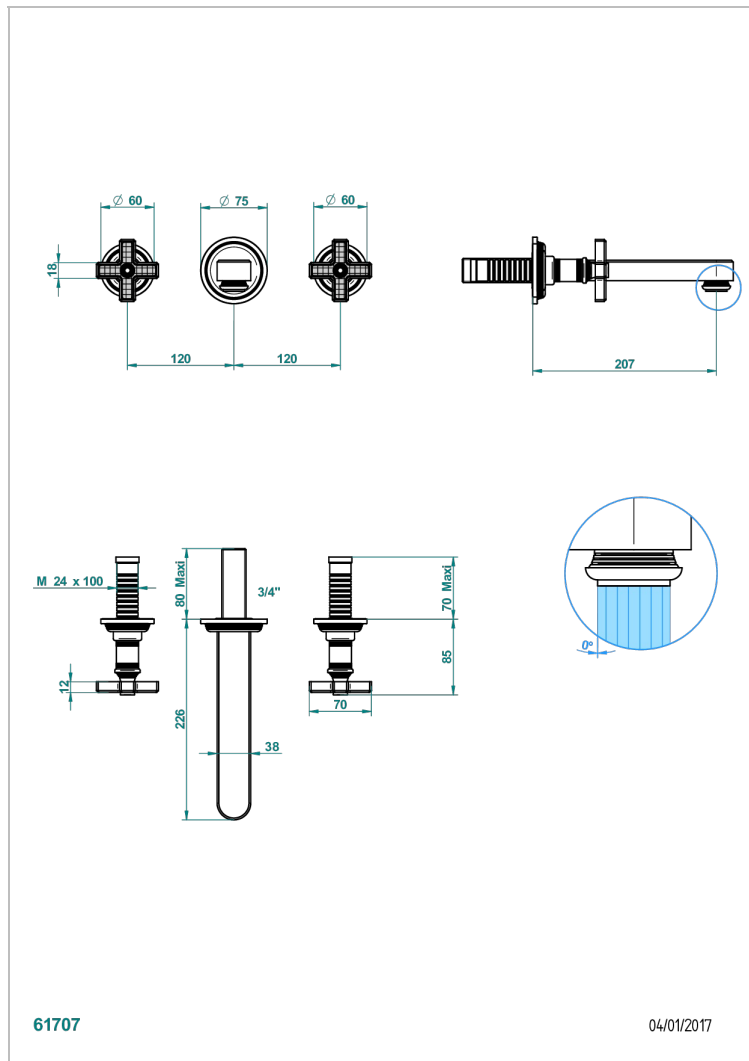

WEST COAST С РУЧКАМИ-КРЕСТИКАМИ С ГИЛЬОШЕМ

U9C-40SGB

THG[®]
PARIS

Внешняя часть смесителя встраиваемого в стену для раковины на три отверстия с изливом СУПЕР ГОЛИАФ- без выпуска

ХАРАКТЕРИСТИКИ

- West coast с ручками-крестиками с гильошем
- Внешняя часть смесителя встраиваемого в стену для раковины на три отверстия с изливом СУПЕР ГОЛИАФ- без выпуска

СВЯЗАННЫЕ ТОВАРНЫЕ ПОЗИЦИИ

- Ref. G00-40AC Встраиваемая часть смесителя настенного на три отверстия (не рукоят.)
- Ref. G00-40AM Встраиваемая часть смесителя настенного на 3 отверстия на пластине (рукоят.)