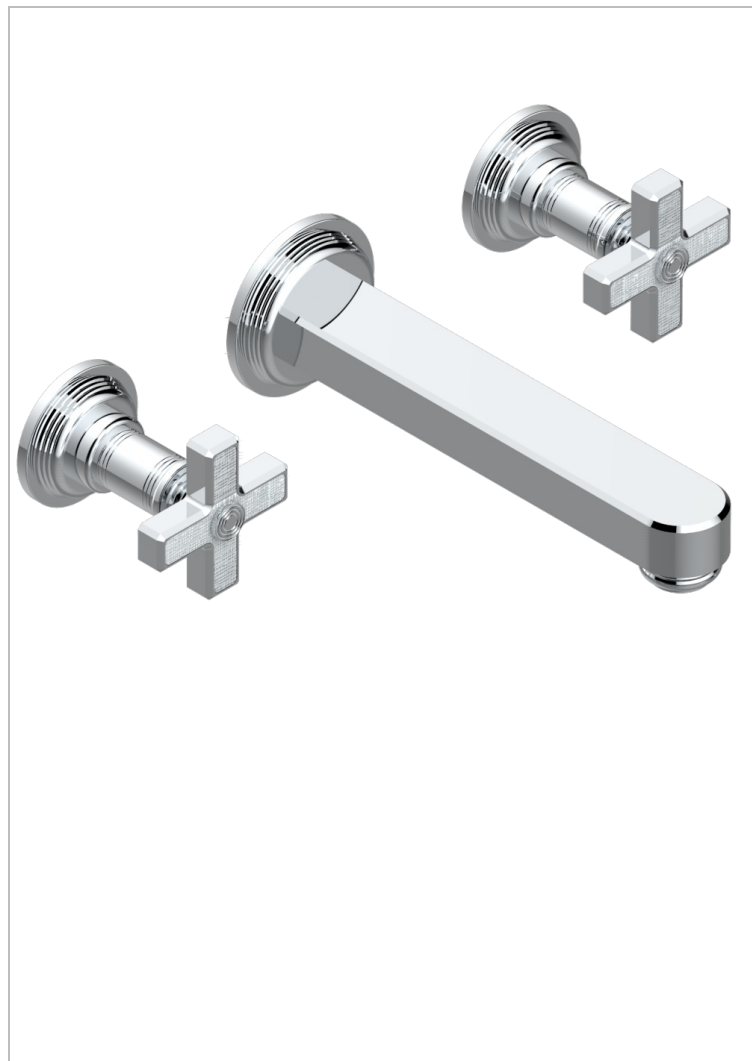

WEST COAST С РУЧКАМИ-КРЕСТИКАМИ С ГИЛЬОШЕМ

U9C-40SGB

THG[®]
PARIS

Внешняя часть смесителя встраиваемого в стену для раковины на три отверстия с изливом СУПЕР ГОЛИАФ- без выпуска

ХАРАКТЕРИСТИКИ

- West coast с ручками-крестиками с гильошем
- Внешняя часть смесителя встраиваемого в стену для раковины на три отверстия с изливом СУПЕР ГОЛИАФ- без выпуска

СВЯЗАННЫЕ ТОВАРНЫЕ ПОЗИЦИИ

- Ref. G00-40AC Встраиваемая часть смесителя настенного на три отверстия (не рукоят.)
- Ref. G00-40AM Встраиваемая часть смесителя настенного на 3 отверстия на пластине (рукоят.)